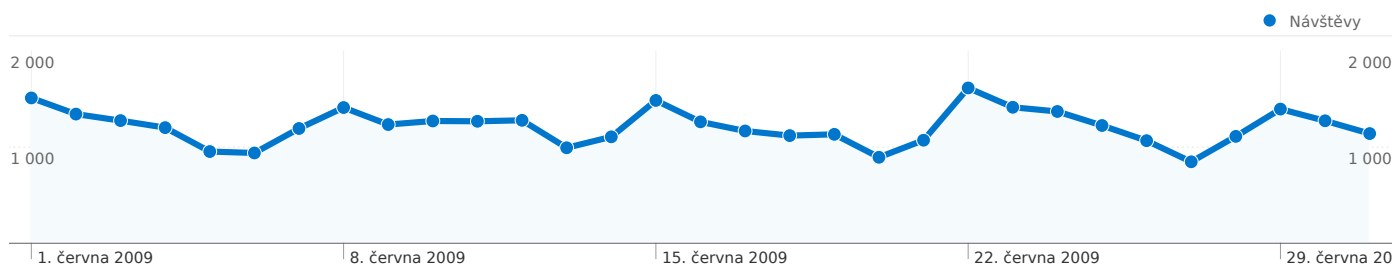

Použití stránek

37 620 Návštěvy

33,15% Poměr návratů

170 543 Zobrazení stránek

00:06:20 Prům. doba na stránce

4,53 Stránky/návštěva

26,21% % nových návštěv

Přehled zdrojů provozu

- **Vyhledávače**
17 259,00 (45,88%)
- **Přímý provoz**
10 739,00 (28,55%)
- **Odkazující stránky**
9 622,00 (25,58%)

Překryvná data mapy world

Délka návštěvy

Doba trvání návštěvy	Počet návštěv s tímto trváním
0-10 sekund	36,23%
11-30 sekund	6,96%
31-60 sekund	7,91%
61-180 sekund	17,37%
181-600 sekund	18,92%
601-1 800 sekund	10,14%
1 801+ sekund	2,48%

Přehled obsahu

Stránky	Zobrazení stránek	% zobrazení stránek
/default.aspx	48 965	28,71%
/inzerce.aspx	11 035	6,47%
/fotogalerie.aspx	4 401	2,58%
/inzerce.aspx/strana-2/druh-	3 143	1,84%
/akce.aspx	2 632	1,54%

Ze všech zdrojů provozu byl odeslán celkový počet 37 620 návštěv

28,55% Přímý provoz

25,58% Odkazující stránky

45,88% Vyhledávače

■ Vyhledávače
17 259,00 (45,88%)
■ Přímý provoz
10 739,00 (28,55%)
■ Odkazující stránky
9 622,00 (25,58%)