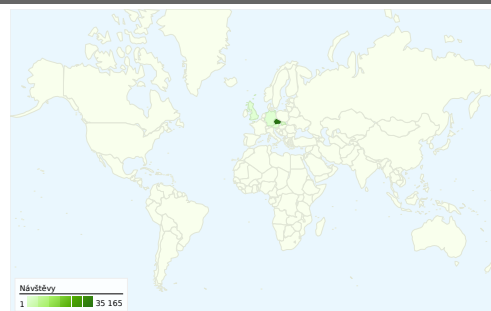

Použití stránek

37 620 Návštěvy

33,15% Poměr návratů

170 543 Zobrazení stránek

00:06:20 Prům. doba na stránce

4,53 Stránky/návštěva

26,21% % nových návštěv

Přehled zdrojů provozu

- **Vyhledávače**
17 259,00 (45,88%)
- **Přímý provoz**
10 739,00 (28,55%)
- **Odkazující stránky**
9 622,00 (25,58%)

Překryvná data mapy world

Délka návštěvy

Doba trvání návštěvy	Počet návštěv s tímto trváním
0-10 sekund	36,23%
11-30 sekund	6,96%
31-60 sekund	7,91%
61-180 sekund	17,37%
181-600 sekund	18,92%
601-1 800 sekund	10,14%
1 801+ sekund	2,48%

37 620 návštěv přišlo z 52 země/teritoria

Použití stránek

Návštěvy	Stránky/návštěva	Prům. doba na stránce	% nových návštěv	Poměr návratů	
37 620 % z celkového počtu stránek: 100,00%	4,53 Prům. stránky: 4,53 (0,00%)	00:06:20 Prům. stránky: 00:06:20 (0,00%)	26,24% Prům. stránky: 26,21% (0,11%)	33,15% Prům. stránky: 33,15% (0,00%)	
Země/teritorium	Návštěvy	Stránky/návštěva	Prům. doba na stránce	% nových návštěv	Poměr návratů
Czech Republic	35 165	4,55	00:05:53	25,73%	33,01%
Slovakia	1 266	4,66	00:19:24	34,44%	31,04%
Germany	261	4,81	00:04:48	33,72%	36,40%
Austria	136	4,10	00:03:09	16,91%	33,82%
United Kingdom	119	3,89	00:05:38	42,02%	36,97%
Poland	118	4,08	00:04:24	16,95%	39,83%
Italy	108	2,69	00:04:37	15,74%	62,96%
United States	80	3,65	00:03:56	28,75%	37,50%
Norway	53	3,64	00:23:24	33,96%	37,74%
Switzerland	30	4,60	00:04:43	26,67%	16,67%

1 - 10 z 52

Stránky této adresy byly celkově zobrazeny 170 543 x

 170 543 Zobrazení stránek

 127 650 Jedinečná zobrazení

 33,15% Poměr návratů

Hlavní obsah

Stránky	Zobrazení stránek	% zobrazení stránek
/default.aspx	48 965	28,71%
/inzerce.aspx	11 035	6,47%
/fotogalerie.aspx	4 401	2,58%
/inzerce.aspx/strana-2/druh-0/kategorie-0/rubrika-0/dni-60	3 143	1,84%
/akce.aspx	2 632	1,54%