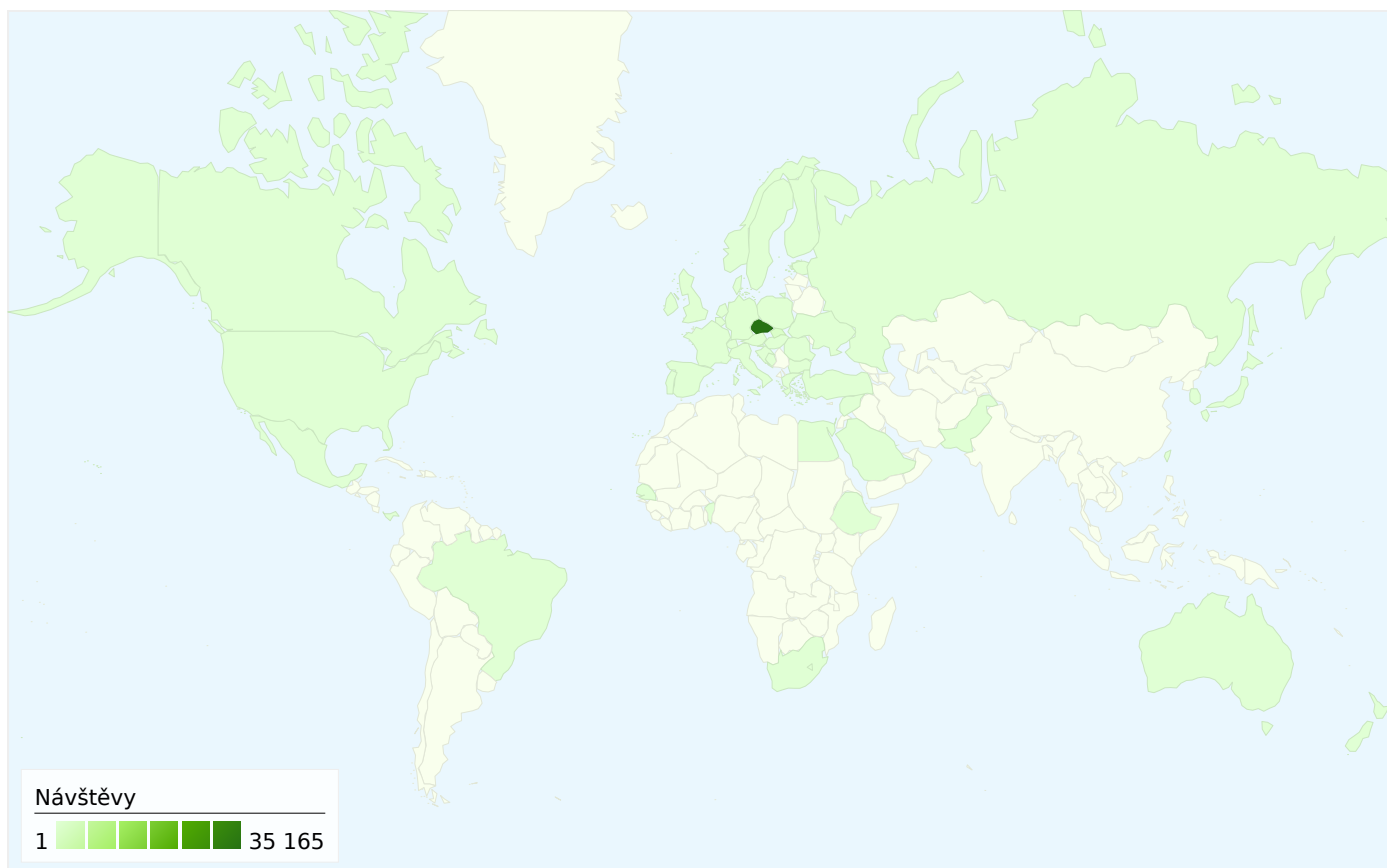

Použití stránek

37 620 Návštěvy

33,15% Poměr návratů

170 543 Zobrazení stránek

00:06:20 Prům. doba na stránce

4,53 Stránky/návštěva

26,21% % nových návštěv

Přehled zdrojů provozu

- **Vyhledávače**
17 259,00 (45,88%)
- **Přímý provoz**
10 739,00 (28,55%)
- **Odkazující stránky**
9 622,00 (25,58%)

Překryvná data mapy world

Délka návštěvy

Doba trvání návštěvy	Počet návštěv s tímto trváním
0-10 sekund	36,23%
11-30 sekund	6,96%
31-60 sekund	7,91%
61-180 sekund	17,37%
181-600 sekund	18,92%
601-1 800 sekund	10,14%
1 801+ sekund	2,48%

Ze všech zdrojů provozu byl odeslán celkový počet 37 620 návštěv

28,55% Přímý provoz

25,58% Odkazující stránky

45,88% Vyhledávače

■ Vyhledávače
17 259,00 (45,88%)
■ Přímý provoz
10 739,00 (28,55%)
■ Odkazující stránky
9 622,00 (25,58%)

37 620 návštěv přišlo z 52 země/teritoria

Použití stránek

Návštěvy	Stránky/návštěva	Prům. doba na stránce	% nových návštěv	Poměr návratů	
37 620 % z celkového počtu stránek: 100,00%	4,53 Prům. stránky: 4,53 (0,00%)	00:06:20 Prům. stránky: 00:06:20 (0,00%)	26,24% Prům. stránky: 26,21% (0,11%)	33,15% Prům. stránky: 33,15% (0,00%)	
Země/teritorium	Návštěvy	Stránky/návštěva	Prům. doba na stránce	% nových návštěv	Poměr návratů
Czech Republic	35 165	4,55	00:05:53	25,73%	33,01%
Slovakia	1 266	4,66	00:19:24	34,44%	31,04%
Germany	261	4,81	00:04:48	33,72%	36,40%
Austria	136	4,10	00:03:09	16,91%	33,82%
United Kingdom	119	3,89	00:05:38	42,02%	36,97%
Poland	118	4,08	00:04:24	16,95%	39,83%
Italy	108	2,69	00:04:37	15,74%	62,96%
United States	80	3,65	00:03:56	28,75%	37,50%
Norway	53	3,64	00:23:24	33,96%	37,74%
Switzerland	30	4,60	00:04:43	26,67%	16,67%