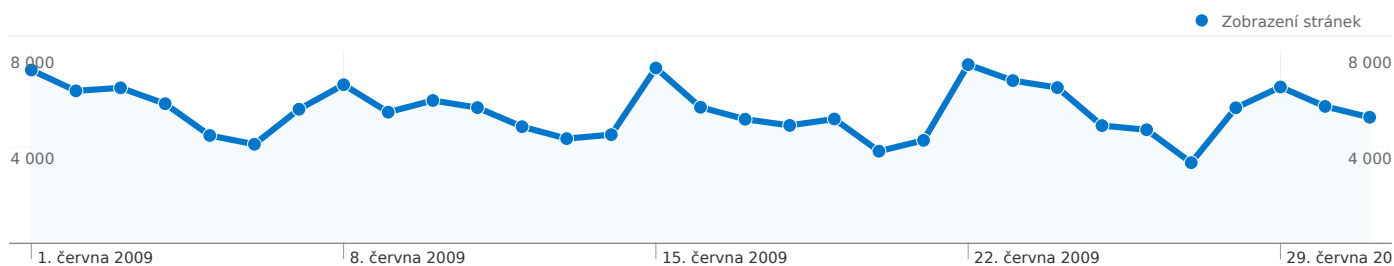

Stránky této adresy byly celkově zobrazeny 170 543 x

170 543 Zobrazení stránek

127 650 Jedinečná zobrazení

33,15% Poměr návratů

Hlavní obsah

Stránky	Zobrazení stránek	% zobrazení stránek
/default.aspx	48 965	28,71%
/inzerce.aspx	11 035	6,47%
/fotogalerie.aspx	4 401	2,58%
/inzerce.aspx/strana-2/druh-0/kategorie-0/rubrika-0/dni-60	3 143	1,84%
/akce.aspx	2 632	1,54%