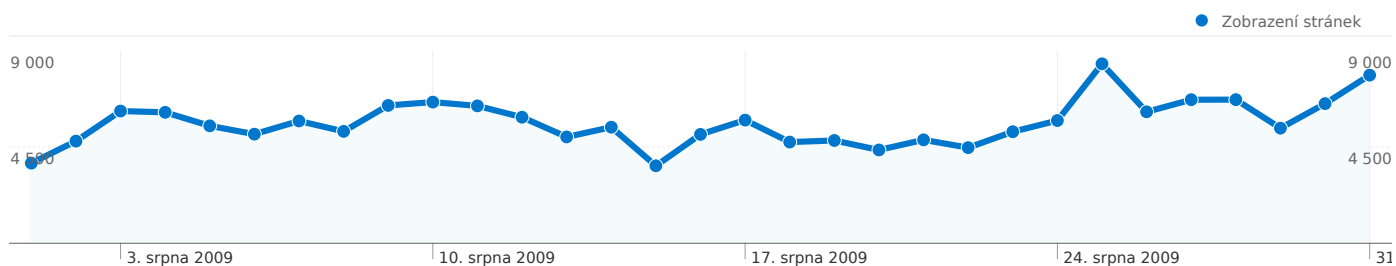

Stránky této adresy byly celkově zobrazeny 174 842 x

174 842 Zobrazení stránek

131 244 Jedinečná zobrazení

35,78% Poměr návratů

Hlavní obsah

Stránky	Zobrazení stránek	% zobrazení stránek
/default.aspx	41 072	23,49%
/inzerce.aspx	8 577	4,91%
/fotogalerie.aspx	4 298	2,46%
/novinky.aspx	2 475	1,42%
/akce.aspx	2 475	1,42%