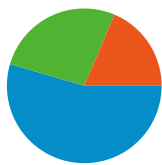

Použití stránek

39 830 Návštěvy

35,78% Poměr návratů

174 842 Zobrazení stránek

00:05:38 Prům. doba na stránce

4,39 Stránky/návštěva

28,84% % nových návštěv

Přehled zdrojů provozu