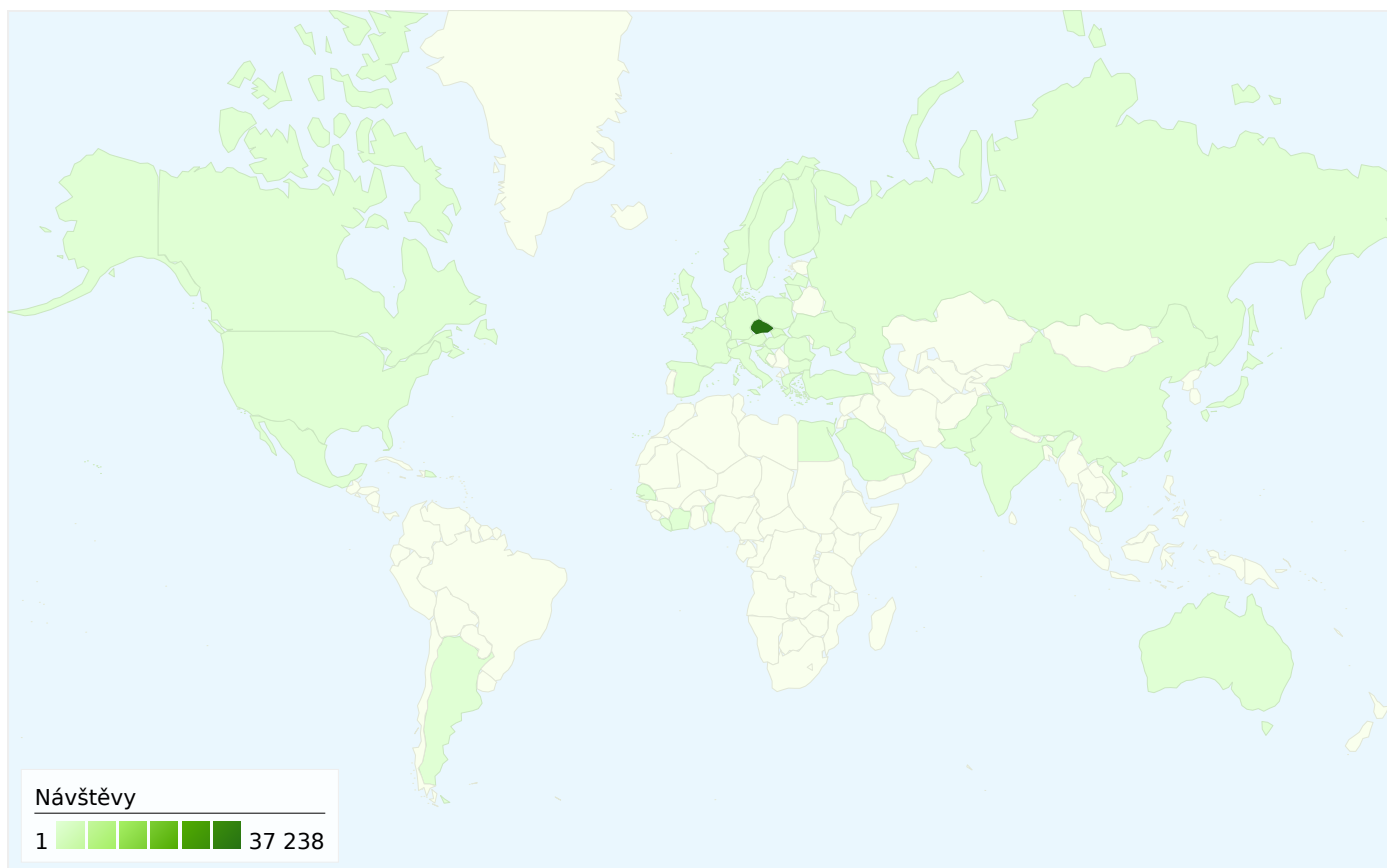

Použití stránek

39 830 Návštěvy

35,78% Poměr návratů

174 842 Zobrazení stránek

00:05:38 Prům. doba na stránce

4,39 Stránky/návštěva

28,84% % nových návštěv

Přehled zdrojů provozu

- **Vyhledávače**
21 718,00 (54,53%)
- **Přímý provoz**
10 700,00 (26,86%)
- **Odkazující stránky**
7 412,00 (18,61%)

Překryvná data mapy world

Délka návštěvy

Doba trvání návštěvy	Počet návštěv s tímto trváním
0-10 sekund	39,57%
11-30 sekund	7,18%
31-60 sekund	7,64%
61-180 sekund	16,18%
181-600 sekund	17,60%
601-1 800 sekund	9,22%
1 801+ sekund	2,62%

26,86% Přímý provoz

18,61% Odkazující stránky

54,53% Vyhledávače

■ Vyhledávače
21 718,00 (54,53%)
■ Přímý provoz
10 700,00 (26,86%)
■ Odkazující stránky
7 412,00 (18,61%)

Nejvýkonnější zdroje provozu

Zdroje	Návštěvy	% návštěv	Klíčová slova	Návštěvy	% návštěv
seznam (organic)	14 148	35,52%	jezdectví	2 135	9,83%
(direct) ((none))	10 700	26,86%	www.jezdectvi.cz	992	4,57%
google (organic)	6 573	16,50%	jezdectvi.cz	769	3,54%
equichannel.cz (referral)	2 025	5,08%	jezdectvi	563	2,59%
ceskyskokovypohar.cz	938	2,36%	koně	464	2,14%

39 830 návštěv přišlo z 50 země/teritoria

Použití stránek

Návštěvy	Stránky/návštěva	Prům. doba na stránce	% nových návštěv	Poměr návratů	
39 830 % z celkového počtu stránek: 100,00%	4,39 Prům. stránky: 4,39 (0,00%)	00:05:38 Prům. stránky: 00:05:38 (0,00%)	28,89% Prům. stránky: 28,84% (0,16%)	35,78% Prům. stránky: 35,78% (0,00%)	
Země/teritorium	Návštěvy	Stránky/návštěva	Prům. doba na stránce	% nových návštěv	Poměr návratů
Czech Republic	37 238	4,41	00:05:42	28,23%	35,61%
Slovakia	1 252	4,24	00:03:42	42,81%	37,30%
Germany	281	4,44	00:04:50	33,45%	40,21%
Italy	155	3,19	00:06:11	12,26%	47,10%
Austria	150	3,55	00:03:37	24,67%	34,00%
United Kingdom	147	3,36	00:03:32	38,10%	38,10%
Poland	104	3,34	00:03:18	30,77%	46,15%
United States	84	3,01	00:04:08	34,52%	47,62%
Sweden	61	4,41	00:09:12	47,54%	22,95%
Netherlands	57	5,21	00:09:46	38,60%	35,09%