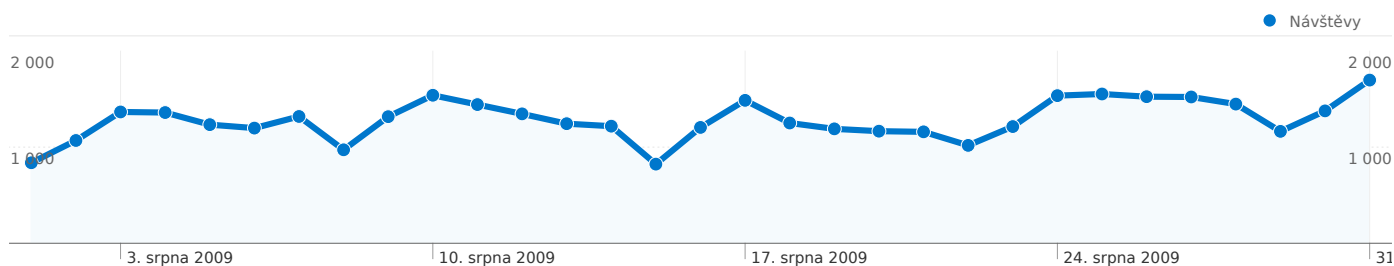

Použití stránek

39 830 Návštěvy

35,78% Poměr návratů

174 842 Zobrazení stránek

00:05:38 Prům. doba na stránce

4,39 Stránky/návštěva

28,84% % nových návštěv

Přehled zdrojů provozu

- **Vyhledávače**
21 718,00 (54,53%)
- **Přímý provoz**
10 700,00 (26,86%)
- **Odkazující stránky**
7 412,00 (18,61%)

Překryvná data mapy world

Délka návštěvy

Doba trvání návštěvy	Počet návštěv s tímto trváním
0-10 sekund	39,57%
11-30 sekund	7,18%
31-60 sekund	7,64%
61-180 sekund	16,18%
181-600 sekund	17,60%
601-1 800 sekund	9,22%
1 801+ sekund	2,62%

Přehled obsahu

Stránky	Zobrazení stránek	% zobrazení stránek
/default.aspx	41 072	23,49%
/inzerce.aspx	8 577	4,91%
/fotogalerie.aspx	4 298	2,46%
/novinky.aspx	2 475	1,42%
/akce.aspx	2 475	1,42%

Ze všech zdrojů provozu byl odeslán celkový počet 39 830 návštěv

Většina návštěv trvala: 0-10 sekund

Doba trvání návštěvy	Počet návštěv s tímto trváním	Procento ze všech návštěv
0-10 sekund	15 760,00	 39,57%
11-30 sekund	2 858,00	 7,18%
31-60 sekund	3 044,00	 7,64%
61-180 sekund	6 443,00	 16,18%
181-600 sekund	7 009,00	 17,60%
601-1 800 sekund	3 672,00	 9,22%
1 801+ sekund	1 044,00	 2,62%