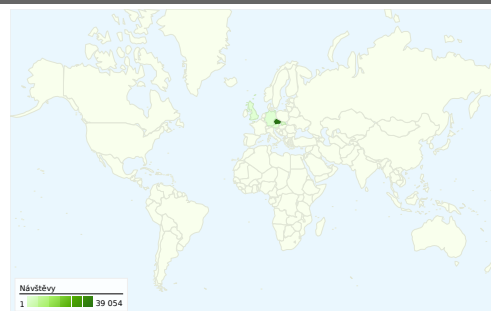

## Použití stránek

41 853 Návštěvy

42,65% Poměr návratů

162 588 Zobrazení stránek

00:04:49 Prům. doba na stránce

3,88 Stránky/návštěva

30,44% % nových návštěv

## Překryvná data mapy world

### Použití stránek

Návštěvy <b>41 853</b> % z celkového počtu stránek: 100,00%		Stránky/návštěva <b>3,88</b> Prům. stránky: 3,88 (0,00%)		Prům. doba na stránce <b>00:04:49</b> Prům. stránky: 00:04:49 (0,00%)		% nových návštěv <b>30,46%</b> Prům. stránky: 30,44% (0,09%)		Poměr návratů <b>42,65%</b> Prům. stránky: 42,65% (0,00%)	
Země/teritorium	Návštěvy	Stránky/návštěva	Prům. doba na stránce	% nových návštěv	Poměr návratů				
Czech Republic	<b>39 054</b>	3,89	00:04:52	30,32%	42,57%				
Slovakia	<b>1 342</b>	4,16	00:04:04	35,39%	40,24%				
Germany	<b>231</b>	4,58	00:04:25	40,69%	44,59%				
Austria	<b>159</b>	3,79	00:03:24	17,61%	42,14%				
United Kingdom	<b>154</b>	3,96	00:03:42	37,66%	36,36%				
Italy	<b>145</b>	2,53	00:07:49	10,34%	61,38%				
France	<b>142</b>	2,08	00:02:36	14,08%	58,45%				
United States	<b>115</b>	2,42	00:02:09	20,00%	45,22%				
Poland	<b>110</b>	2,81	00:03:42	27,27%	54,55%				
Netherlands	<b>51</b>	2,67	00:01:59	27,45%	56,86%				

1 - 10 z 54

Stránky této adresy byly celkově zobrazeny 162 588 x

 162 588 Zobrazení stránek

 123 424 Jedinečná zobrazení

 42,65% Poměr návratů