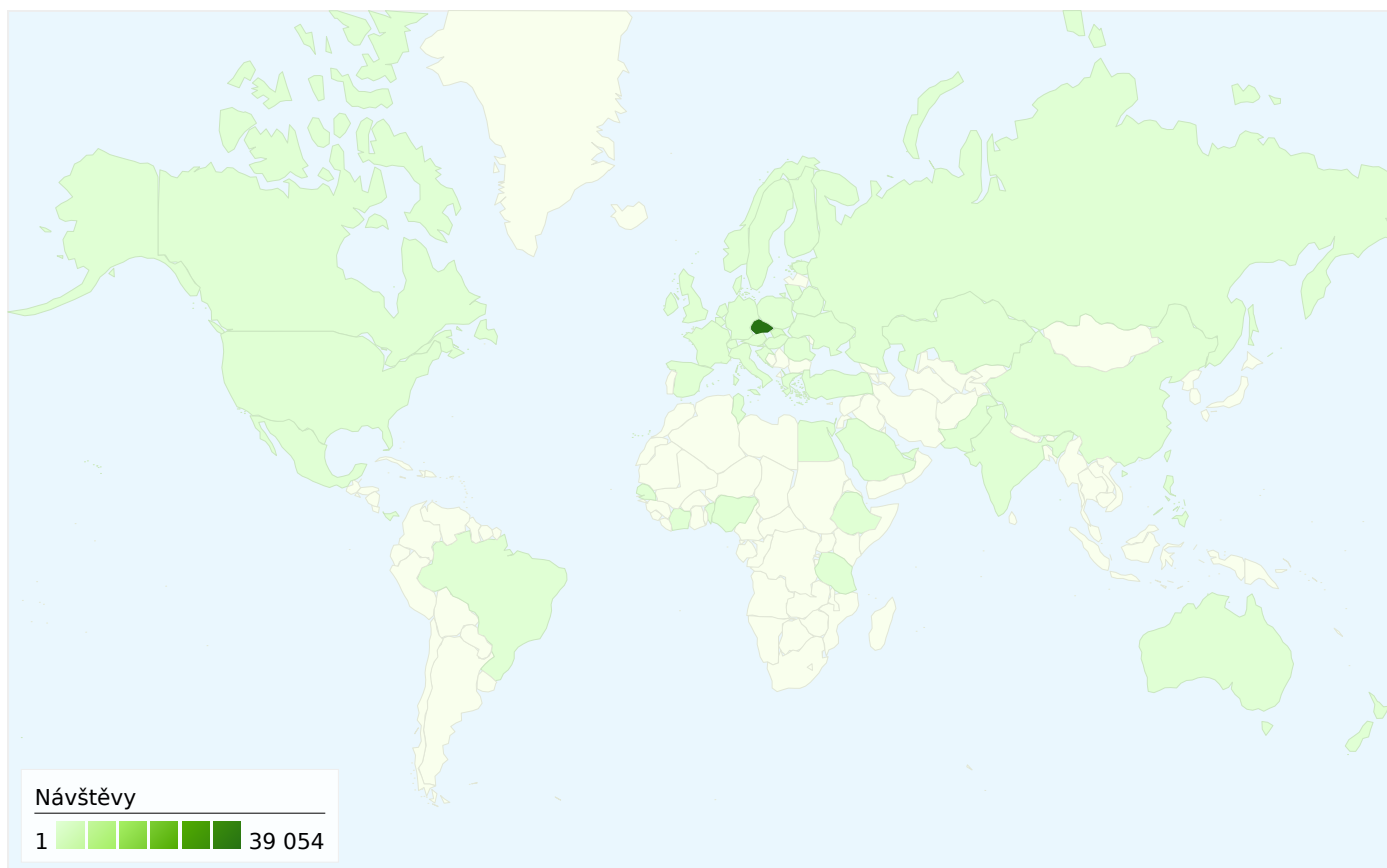

Ze všech zdrojů provozu byl odeslán celkový počet 41 853 návštěv

27,63% Přímý provoz

18,18% Odkazující stránky

54,19% Vyhledávače

■ Vyhledávače  
22 679,00 (54,19%)  
■ Přímý provoz  
11 566,00 (27,63%)  
■ Odkazující stránky  
7 608,00 (18,18%)

## 41 853 návštěv přišlo z 54 země/teritoria