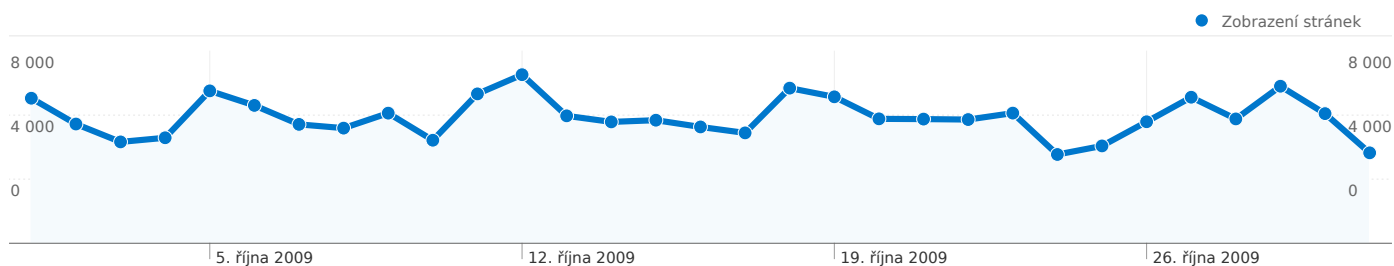

Stránky této adresy byly celkově zobrazeny 162 588 x

162 588 Zobrazení stránek

123 424 Jedinečná zobrazení

42,65% Poměr návratů

Hlavní obsah

Stránky	Zobrazení stránek	% zobrazení stránek
/default.aspx	41 680	25,64%
/inzerce.aspx	8 331	5,12%
/fotogalerie.aspx	3 896	2,40%
/novinky.aspx	2 306	1,42%
/inzerce.aspx/strana-2/druh-0/kategorie-0/rubrika-0/dni-60	2 256	1,39%