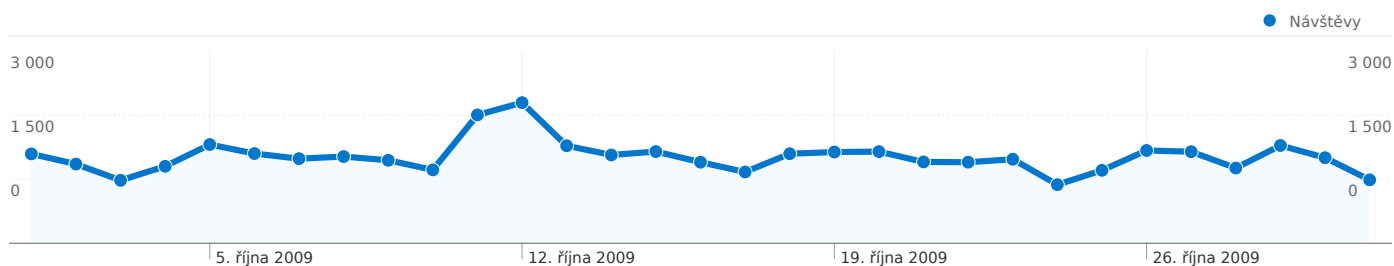

## Použití stránek

41 853 Návštěvy

42,65% Poměr návratů

162 588 Zobrazení stránek

00:04:49 Prům. doba na stránce

3,88 Stránky/návštěva

30,44% % nových návštěv

## Překryvná data mapy world

## Délka návštěvy

Doba trvání návštěvy	Počet návštěv s tímto trváním
0-10 sekund	45,53%
11-30 sekund	6,43%
31-60 sekund	7,41%
61-180 sekund	14,53%
181-600 sekund	15,33%
601-1 800 sekund	8,53%
1 801+ sekund	2,25%

Ze všech zdrojů provozu byl odeslán celkový počet 41 853 návštěv

27,63% Přímý provoz

18,18% Odkazující stránky

54,19% Vyhledávače

■ Vyhledávače  
22 679,00 (54,19%)  
■ Přímý provoz  
11 566,00 (27,63%)  
■ Odkazující stránky  
7 608,00 (18,18%)