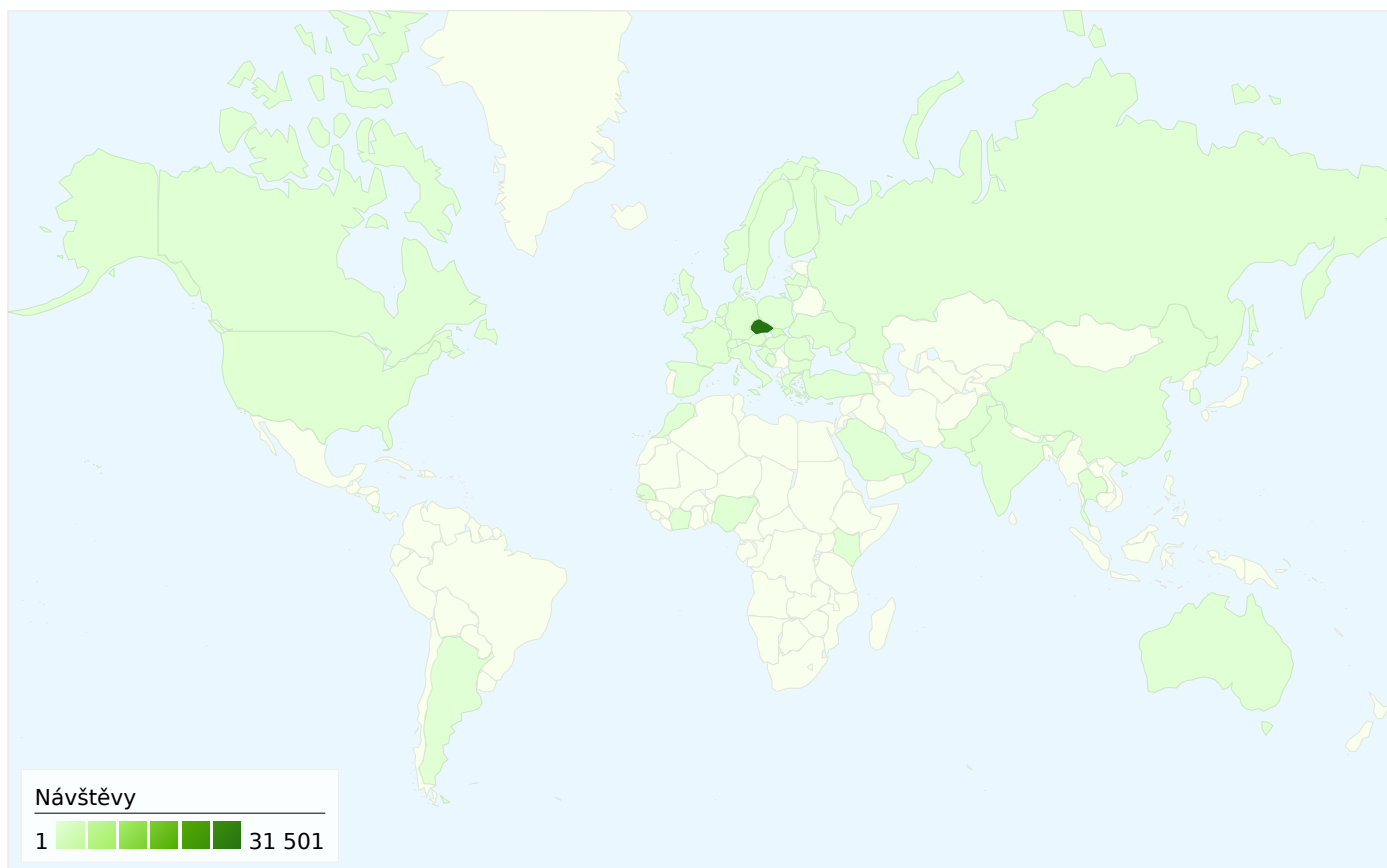

Ze všech zdrojů provozu byl odeslán celkový počet 34 218 návštěv

 33,19% Přímý provoz

 18,57% Odkazující stránky

 48,24% Vyhledávače

■ Vyhledávače
16 506,00 (48,24%)
■ Přímý provoz
11 357,00 (33,19%)
■ Odkazující stránky
6 355,00 (18,57%)

34 218 návštěv přišlo z 52 země/teritoria

Použití stránek

Návštěvy 34 218 % z celkového počtu stránek: 100,00%		Stránky/návštěva 4,02 Prům. stránky: 4,02 (0,00%)		Prům. doba na stránce 00:05:07 Prům. stránky: 00:05:07 (0,00%)		% nových návštěv 25,31% Prům. stránky: 25,29% (0,08%)		Poměr návratů 41,14% Prům. stránky: 41,14% (0,00%)	
Země/teritorium	Návštěvy	Stránky/návštěva	Prům. doba na stránce	% nových návštěv	Poměr návratů				
Czech Republic	31 501	4,04	00:05:06	25,07%	40,88%				
Slovakia	1 428	4,33	00:06:47	33,40%	40,41%				
Germany	261	4,13	00:04:58	22,22%	43,68%				
United Kingdom	174	3,98	00:04:09	17,24%	33,33%				
Austria	158	2,89	00:02:39	14,56%	51,27%				
United States	114	1,72	00:01:25	21,05%	67,54%				
France	112	1,70	00:00:59	11,61%	62,50%				
Italy	111	2,00	00:05:57	8,11%	59,46%				
Poland	77	2,62	00:04:02	12,99%	49,35%				
(not set)	55	3,00	00:04:47	23,64%	40,00%				