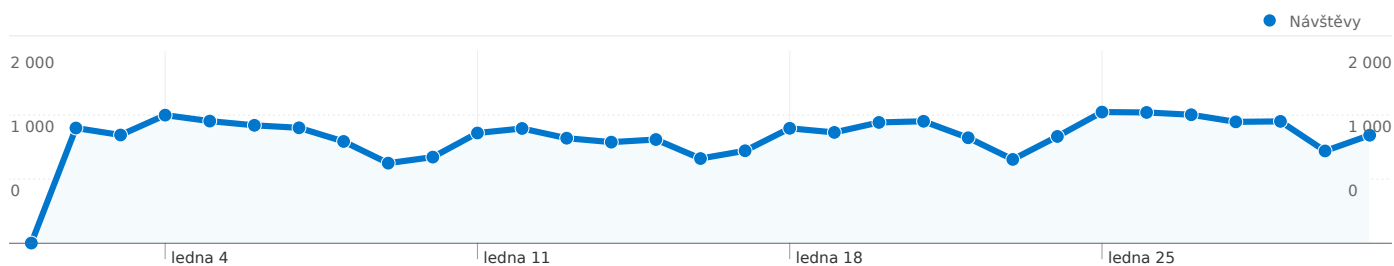

Použití stránek

34 218 Návštěvy

41,14% Poměr návratů

137 458 Zobrazení stránek

00:05:07 Prům. doba na stránce

4,02 Stránky/návštěva

25,29% % nových návštěv

Přehled zdrojů provozu

- **Vyhledávače**
16 506,00 (48,24%)
- **Přímý provoz**
11 357,00 (33,19%)
- **Odkazující stránky**
6 355,00 (18,57%)

Překryvná data mapy

Délka návštěvy

Doba trvání návštěvy	Počet návštěv s tímto trváním
0-10 sekund	44,34%
11-30 sekund	6,84%
31-60 sekund	7,03%
61-180 sekund	14,57%
181-600 sekund	15,45%
601-1 800 sekund	9,14%
1 801+ sekund	2,63%

Ze všech zdrojů provozu byl odeslán celkový počet 34 218 návštěv

 33,19% Přímý provoz

 18,57% Odkazující stránky

 48,24% Vyhledávače

■ Vyhledávače
16 506,00 (48,24%)
■ Přímý provoz
11 357,00 (33,19%)
■ Odkazující stránky
6 355,00 (18,57%)