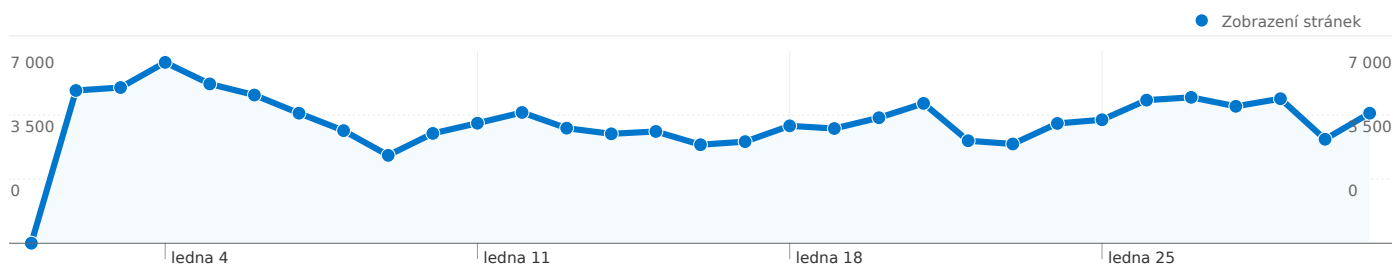

Stránky této adresy byly celkově zobrazeny 137 458 x

137 458 Zobrazení stránek

103 057 Jedinečná zobrazení

41,14% Poměr návratů

Hlavní obsah

Stránky	Zobrazení stránek	% zobrazení stránek
/default.aspx	35 247	25,64%
/inzerce.aspx	7 713	5,61%
/fotogalerie.aspx	2 740	1,99%
/inzerce.aspx/strana-2/druh-0/kategorie-0/rubrika-0/dni-60	2 260	1,64%
/novinky.aspx/strana-1/kategorie-29/typ-0	2 178	1,58%