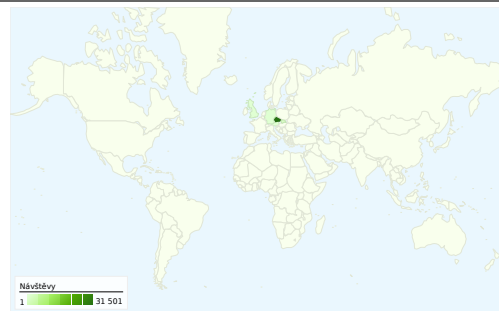

Použití stránek

34 218 Návštěvy

41,14% Poměr návratů

137 458 Zobrazení stránek

00:05:07 Prům. doba na stránce

4,02 Stránky/návštěva

25,29% % nových návštěv

Přehled zdrojů provozu

- **Vyhledávače**
16 506,00 (48,24%)
- **Přímý provoz**
11 357,00 (33,19%)
- **Odkazující stránky**
6 355,00 (18,57%)

Překryvná data mapy

Délka návštěvy

Doba trvání návštěvy	Počet návštěv s tímto trváním
0-10 sekund	44,34%
11-30 sekund	6,84%
31-60 sekund	7,03%
61-180 sekund	14,57%
181-600 sekund	15,45%
601-1 800 sekund	9,14%
1 801+ sekund	2,63%

34 218 návštěv přišlo z 52 země/teritoria

Použití stránek

Návštěvy 34 218 % z celkového počtu stránek: 100,00%		Stránky/návštěva 4,02 Prům. stránky: 4,02 (0,00%)		Prům. doba na stránce 00:05:07 Prům. stránky: 00:05:07 (0,00%)		% nových návštěv 25,31% Prům. stránky: 25,29% (0,08%)		Poměr návratů 41,14% Prům. stránky: 41,14% (0,00%)	
Země/teritorium	Návštěvy	Stránky/návštěva	Prům. doba na stránce	% nových návštěv	Poměr návratů				
Czech Republic	31 501	4,04	00:05:06	25,07%	40,88%				
Slovakia	1 428	4,33	00:06:47	33,40%	40,41%				
Germany	261	4,13	00:04:58	22,22%	43,68%				
United Kingdom	174	3,98	00:04:09	17,24%	33,33%				
Austria	158	2,89	00:02:39	14,56%	51,27%				
United States	114	1,72	00:01:25	21,05%	67,54%				
France	112	1,70	00:00:59	11,61%	62,50%				
Italy	111	2,00	00:05:57	8,11%	59,46%				
Poland	77	2,62	00:04:02	12,99%	49,35%				
(not set)	55	3,00	00:04:47	23,64%	40,00%				

1 - 10 z 52

Stránky této adresy byly celkově zobrazeny 137 458 x

 137 458 Zobrazení stránek

 103 057 Jedinečná zobrazení

 41,14% Poměr návratů

Hlavní obsah

Stránky	Zobrazení stránek	% zobrazení stránek
/default.aspx	35 247	25,64%
/inzerce.aspx	7 713	5,61%
/fotogalerie.aspx	2 740	1,99%
/inzerce.aspx/strana-2/druh-0/kategorie-0/rubrika-0/dni-60	2 260	1,64%
/novinky.aspx/strana-1/kategorie-29/typ-0	2 178	1,58%