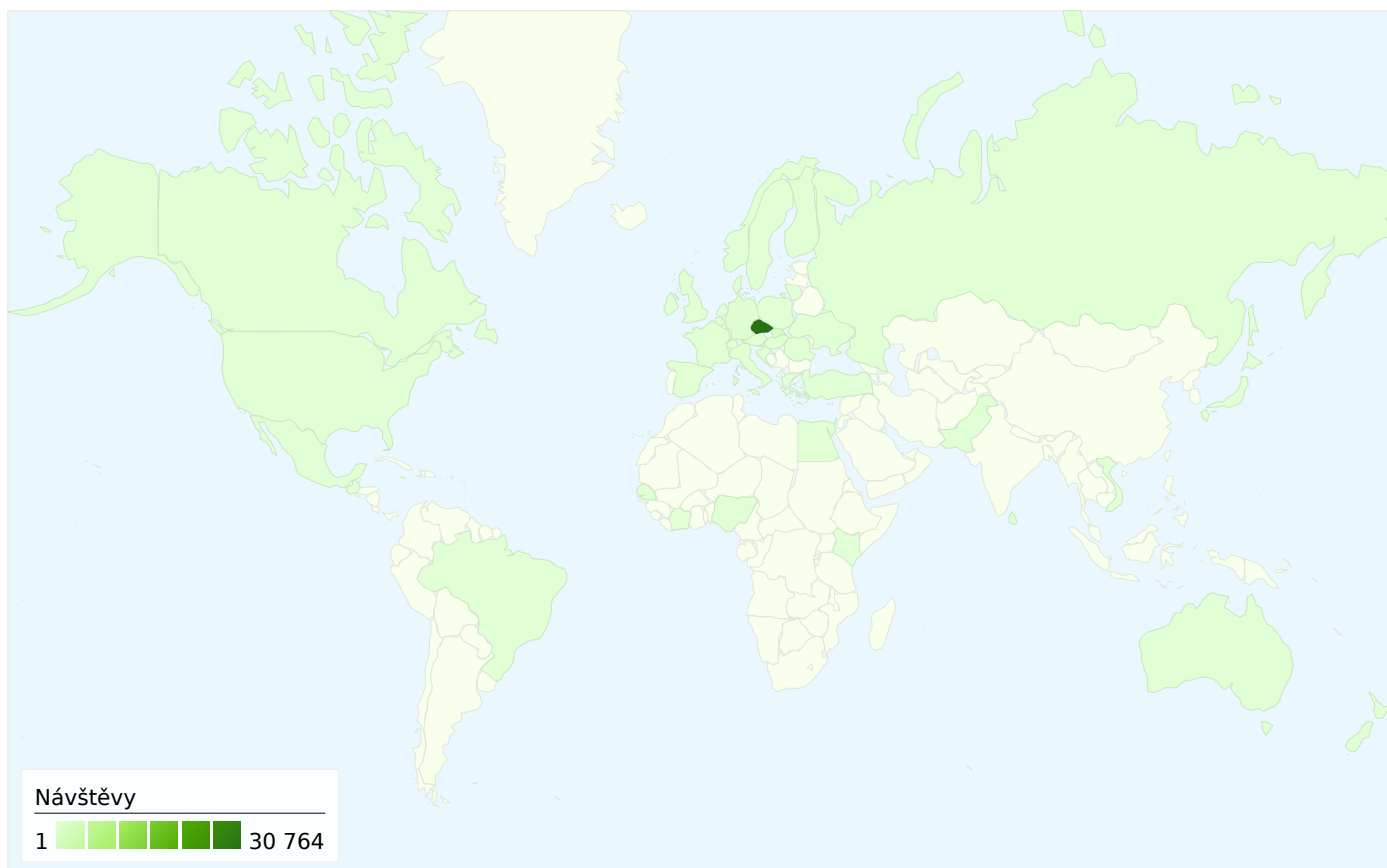

Používání webu

33 343 Návštěvy

43,45% Míra opuštění

122 533 Zobrazení stránek

00:04:36 Prům. doba na webu

3,67 Stránky/návštěva

24,30% % Nové návštěvy

Přehled zdrojů provozu

- Vyhledávače
15 662,00 (46,97%)
- Přímá návštěvnost
11 471,00 (34,40%)
- Odkazující stránky
6 210,00 (18,62%)

Vizualizace na mapě

Délka návštěvy

Doba trvání návštěvy	Počet návštěv s tímto trváním
0-10sekundy	46,34%
11-30sekundy	7,35%
31-60sekundy	6,91%
61-180sekundy	13,72%
181-600sekundy	14,56%
601-1 800sekundy	8,76%
1 801+sekundy	2,36%

33 343

34,40% Přímá návštěvnost

18,62% Odkazující stránky

46,97% Vyhledávače

■ Vyhledávače
15 662,00 (46,97%)

■ Přímá návštěvnost
11 471,00 (34,40%)

■ Odkazující stránky
6 210,00 (18,62%)

Nejvýkonnější zdroje provozu

33 3437země/teritoria

Používání webu

Návštěvy	Stránky/návštěva	Prům. doba na webu	% Nové návštěvy	Míra opuštění	
33 343 % z celkového počtu stránek: 100,00%	3,67 Průměr stránek 3,67 (0,00%)	00:04:36 Průměr stránek 00:04:36 (0,00%)	24,33% Průměr stránek 24,30% (0,14%)	43,45% Průměr stránek 43,45% (0,00%)	
Země/teritorium	Návštěvy	Stránky/návštěva	Prům. doba na webu	% Nové návštěvy	Míra opuštění
Czech Republic	30 764	3,70	00:04:39	24,17%	43,16%
Slovakia	1 352	3,95	00:04:57	31,07%	41,35%
Germany	259	3,40	00:03:40	23,55%	43,24%
France	145	1,66	00:01:14	3,45%	64,14%
Italy	135	1,86	00:03:20	9,63%	69,63%
Austria	134	2,85	00:02:45	14,18%	46,27%
United Kingdom	104	3,86	00:05:01	21,15%	27,88%
United States	89	1,79	00:01:17	20,22%	64,04%
Luxembourg	72	1,39	00:03:46	8,33%	79,17%
Poland	71	2,70	00:02:32	12,68%	57,75%
					110 z 47