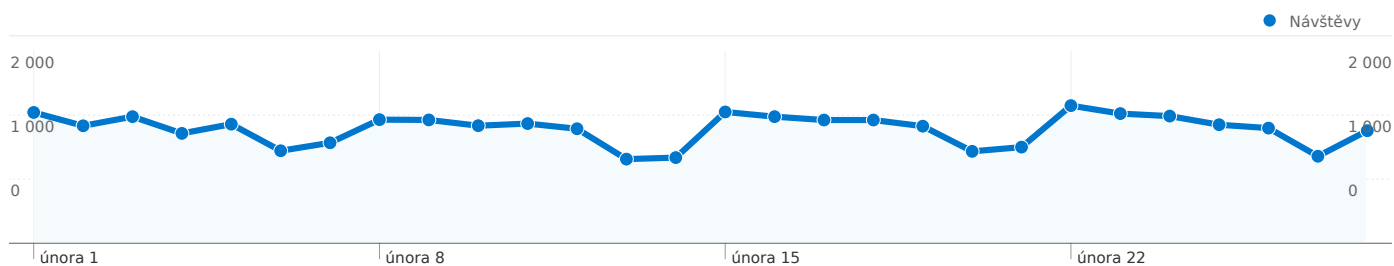

33 343

34,40% Přímá návštěvnost

18,62% Odkazující stránky

46,97% Vyhledávače

■ Vyhledávače
15 662,00 (46,97%)

■ Přímá návštěvnost
11 471,00 (34,40%)

■ Odkazující stránky
6 210,00 (18,62%)

Nejvýkonnější zdroje provozu

Zdroje	Návštěvy	% návštěvy	Klíčová slova	Návštěvy	% návštěvy
(direct) ((none))	11 471	34,40%	jezdectví	1 797	11,47%
seznam (organic)	11 167	33,49%	jezdectvi.cz	997	6,37%
google (organic)	3 768	11,30%	www.jezdectvi.cz	650	4,15%
facebook.com (referral)	2 383	7,15%	jezdectvi	596	3,81%
search (organic)	537	1,61%	equichannel	300	1,92%