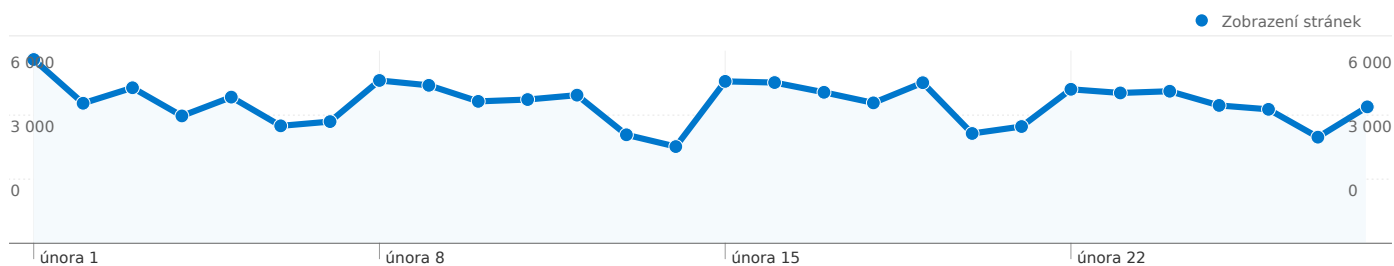

Počet zobrazení stránek tohoto webu: 122 533

122 533 Zobrazení stránek

94 396 Jedinečná zobrazení

43,45% Míra opuštění

Nejnavštěvovanější stránky

stránky	Zobrazení stránek	% Zobrazení stránek
/default.aspx	33 471	27,32%
/inzerce.aspx	6 780	5,53%
/novinky.aspx/strana-1/kategorie-29/typ-0	2 229	1,82%
/fotogalerie.aspx	2 141	1,75%
/inzerce.aspx/strana-2/druh-0/kategorie-0/rubrika-0/dni-60	1 862	1,52%