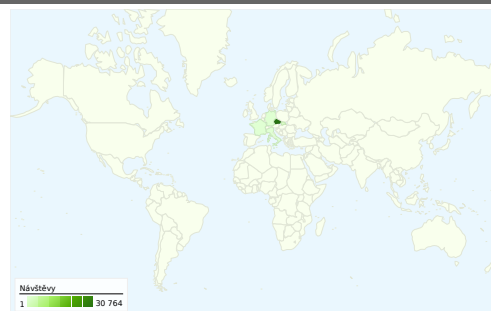

Používání webu

33 343 Návštěvy

43,45% Míra opuštění

122 533 Zobrazení stránek

00:04:36 Prům. doba na webu

3,67 Stránky/návštěva

24,30% % Nové návštěvy

Přehled zdrojů provozu

- Vyhledávače
15 662,00 (46,97%)
- Přímá návštěvnost
11 471,00 (34,40%)
- Odkazující stránky
6 210,00 (18,62%)

Vizualizace na mapě

Délka návštěvy

Doba trvání návštěvy	Počet návštěv s tímto trváním
0-10sekundy	46,34%
11-30sekundy	7,35%
31-60sekundy	6,91%
61-180sekundy	13,72%
181-600sekundy	14,56%
601-1 800sekundy	8,76%
1 801+sekundy	2,36%

33 343

34,40% Přímá návštěvnost

18,62% Odkazující stránky

46,97% Vyhledávače

■ Vyhledávače
15 662,00 (46,97%)

■ Přímá návštěvnost
11 471,00 (34,40%)

■ Odkazující stránky
6 210,00 (18,62%)

Nejvýkonnější zdroje provozu

33 3437země/teritoria

Používání webu

Návštěvy	Stránky/návštěva	Prům. doba na webu	% Nové návštěvy	Míra opuštění	
33 343 % z celkového počtu stránek: 100,00%	3,67 Průměr stránek 3,67 (0,00%)	00:04:36 Průměr stránek 00:04:36 (0,00%)	24,33% Průměr stránek 24,30% (0,14%)	43,45% Průměr stránek 43,45% (0,00%)	
Země/teritorium	Návštěvy	Stránky/návštěva	Prům. doba na webu	% Nové návštěvy	Míra opuštění
Czech Republic	30 764	3,70	00:04:39	24,17%	43,16%
Slovakia	1 352	3,95	00:04:57	31,07%	41,35%
Germany	259	3,40	00:03:40	23,55%	43,24%
France	145	1,66	00:01:14	3,45%	64,14%
Italy	135	1,86	00:03:20	9,63%	69,63%
Austria	134	2,85	00:02:45	14,18%	46,27%
United Kingdom	104	3,86	00:05:01	21,15%	27,88%
United States	89	1,79	00:01:17	20,22%	64,04%
Luxembourg	72	1,39	00:03:46	8,33%	79,17%
Poland	71	2,70	00:02:32	12,68%	57,75%
					110 z 47