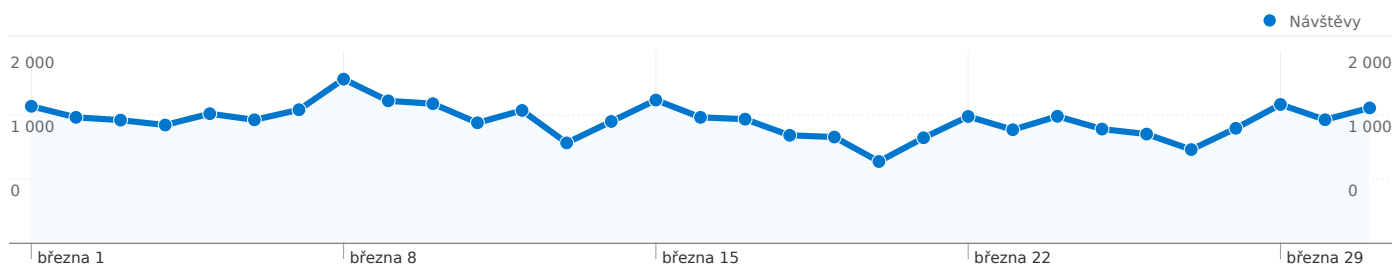

Používání webu

39 604 Návštěvy

42,99% Míra opuštění

139 498 Zobrazení stránek

00:04:21 Prům. doba na webu

3,52 Stránky/návštěva

22,89% % Nové návštěvy

Přehled zdrojů provozu

- Vyhledávače
18 540,00 (46,81%)
- Přímá návštěvnost
13 469,00 (34,01%)
- Odkazující stránky
7 595,00 (19,18%)

Vizualizace na mapě

Délka návštěvy

Doba trvání návštěvy	Počet návštěv s tímto trváním
0-10sekundy	46,04%
11-30sekundy	7,35%
31-60sekundy	7,28%
61-180sekundy	14,56%
181-600sekundy	14,97%
601-1 800sekundy	7,77%
1 801+sekundy	2,02%

Přehled obsahu

stránky	Zobrazení stránek	% Zobrazení stránek
/default.aspx	42 078	30,16%
/inzerce.aspx	7 361	5,28%
/fotogalerie.aspx	2 528	1,81%
/novinky.aspx	2 187	1,57%
/inzerce.aspx/strana-2/druh-	1 929	1,38%