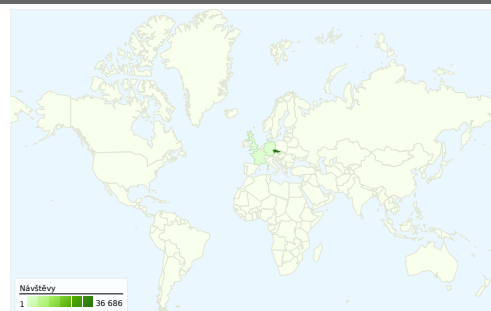

Používání webu

39 604 Návštěvy

42,99% Míra opuštění

139 498 Zobrazení stránek

00:04:21 Prům. doba na webu

3,52 Stránky/návštěva

22,89% % Nové návštěvy

Přehled zdrojů provozu

- Vyhledávače
18 540,00 (46,81%)
- Přímá návštěvnost
13 469,00 (34,01%)
- Odkazující stránky
7 595,00 (19,18%)

Vizualizace na mapě

Délka návštěvy

Doba trvání návštěvy	Počet návštěv s tímto trváním
0-10sekundy	46,04%
11-30sekundy	7,35%
31-60sekundy	7,28%
61-180sekundy	14,56%
181-600sekundy	14,97%
601-1 800sekundy	7,77%
1 801+sekundy	2,02%

39 6047země/teritoria

Používání webu

Návštěvy 39 604 % z celkového počtu stránek: 100,00%	Stránky/návštěva 3,52 Průměr stránek 3,52 (0,00%)	Prům. doba na webu 00:04:21 Průměr stránek 00:04:21 (0,00%)	% Nové návštěvy 22,92% Průměr stránek 22,89% (0,14%)	Míra opuštění 42,99% Průměr stránek 42,99% (0,00%)	
Země/teritorium	Návštěvy	Stránky/návštěva	Prům. doba na webu	% Nové návštěvy	Míra opuštění
Czech Republic	36 686	3,56	00:04:21	22,95%	42,63%
Slovakia	1 393	3,44	00:05:08	24,55%	41,78%
Germany	329	3,37	00:03:26	17,63%	53,80%
France	217	1,84	00:02:33	9,68%	56,68%
United Kingdom	160	3,83	00:04:57	27,50%	41,25%
Italy	153	1,74	00:04:46	6,54%	66,67%
Austria	151	2,28	00:02:07	17,88%	50,33%
Poland	121	3,97	00:05:17	19,83%	33,88%
United States	106	2,61	00:03:52	33,96%	50,94%
Luxembourg	70	1,13	00:01:51	4,29%	90,00%

110 z 47

Počet zobrazení stránek tohoto webu: 139 498

 139 498 Zobrazení stránek

 105 894 Jedinečná zobrazení

 42,99% Míra opuštění

Nejnavštěvovanější stránky

stránky	Zobrazení stránek	% Zobrazení stránek
/default.aspx	42 078	30,16%
/inzerce.aspx	7 361	5,28%
/fotogalerie.aspx	2 528	1,81%
/novinky.aspx	2 187	1,57%
/inzerce.aspx/strana-2/druh-0/kategorie-0/rubrika-0/dni-60	1 929	1,38%