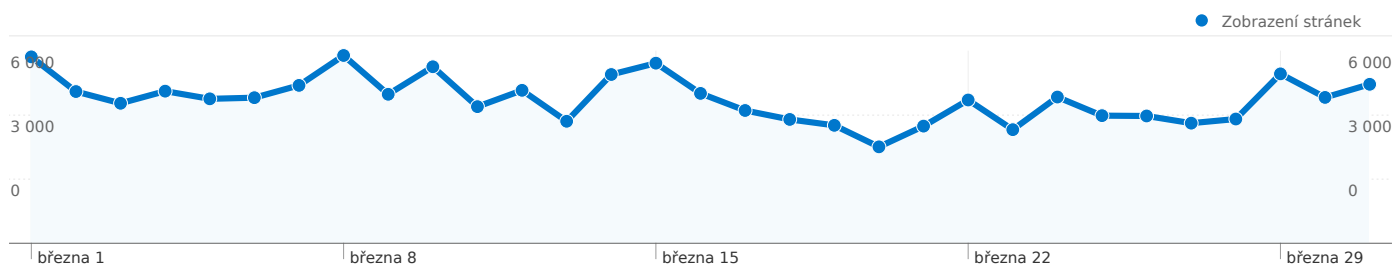

Počet zobrazení stránek tohoto webu: 139 498

139 498 Zobrazení stránek

105 894 Jedinečná zobrazení

42,99% Míra opuštění

Nejnavštěvovanější stránky

stránky	Zobrazení stránek	% Zobrazení stránek
/default.aspx	42 078	30,16%
/inzerce.aspx	7 361	5,28%
/fotogalerie.aspx	2 528	1,81%
/novinky.aspx	2 187	1,57%
/inzerce.aspx/strana-2/druh-0/kategorie-0/rubrika-0/dni-60	1 929	1,38%