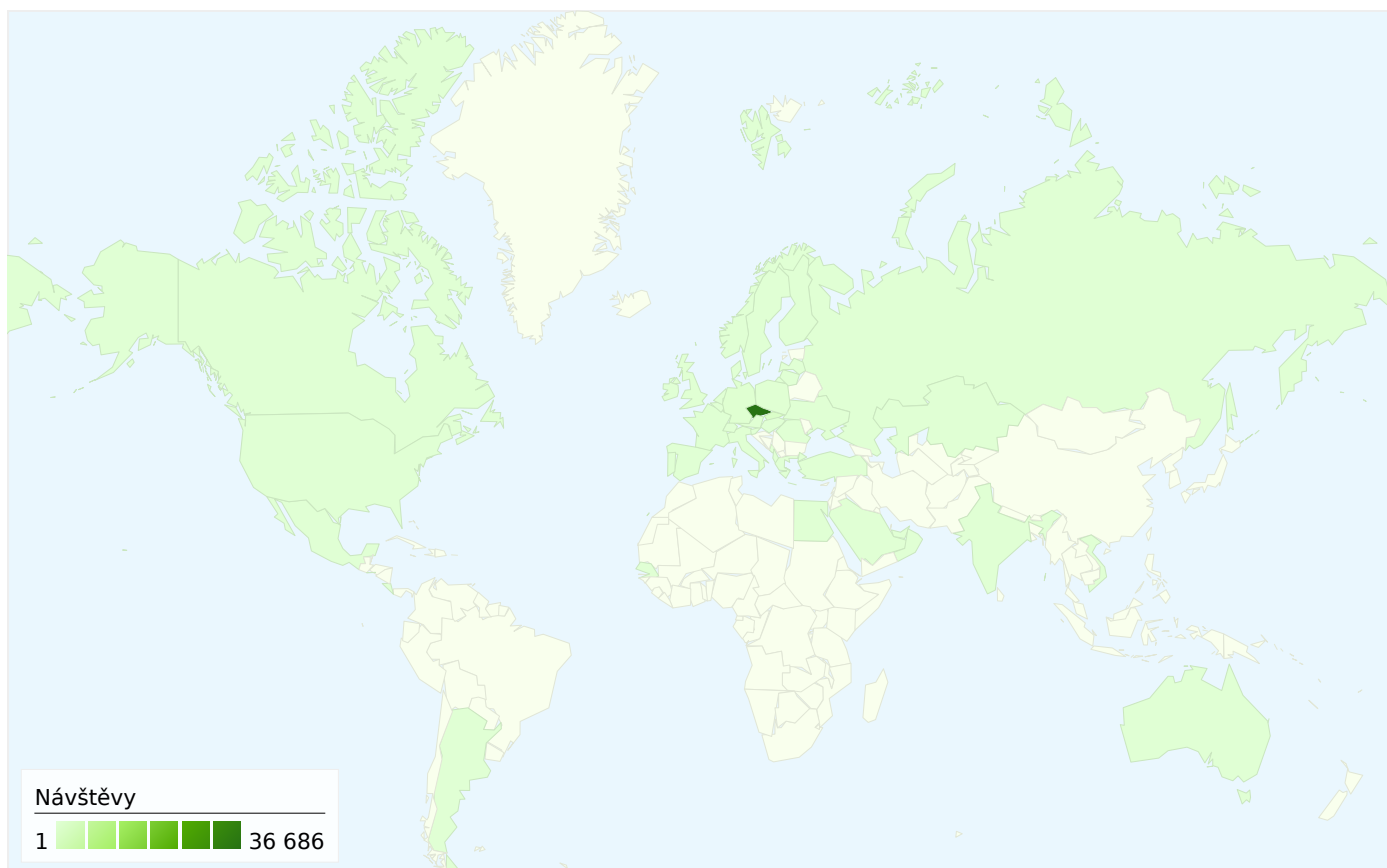

Používání webu

39 604 Návštěvy

42,99% Míra opuštění

139 498 Zobrazení stránek

00:04:21 Prům. doba na webu

3,52 Stránky/návštěva

22,89% % Nové návštěvy

Přehled zdrojů provozu

- Vyhledávače
18 540,00 (46,81%)
- Přímá návštěvnost
13 469,00 (34,01%)
- Odkazující stránky
7 595,00 (19,18%)

Vizualizace na mapě

Délka návštěvy

Doba trvání návštěvy	Počet návštěv s tímto trváním
0-10sekundy	46,04%
11-30sekundy	7,35%
31-60sekundy	7,28%
61-180sekundy	14,56%
181-600sekundy	14,97%
601-1 800sekundy	7,77%
1 801+sekundy	2,02%

39 604

34,01% Přímá návštěvnost

19,18% Odkazující stránky

46,81% Vyhledávače

- Vyhledávače
18 540,00 (46,81%)
- Přímá návštěvnost
13 469,00 (34,01%)
- Odkazující stránky
7 595,00 (19,18%)

Nejvýkonnější zdroje provozu

39 6047země/teritoria

Používání webu

Návštěvy 39 604 % z celkového počtu stránek: 100,00%	Stránky/návštěva 3,52 Průměr stránek 3,52 (0,00%)	Prům. doba na webu 00:04:21 Průměr stránek 00:04:21 (0,00%)	% Nové návštěvy 22,92% Průměr stránek 22,89% (0,14%)	Míra opuštění 42,99% Průměr stránek 42,99% (0,00%)	
Země/teritorium	Návštěvy	Stránky/návštěva	Prům. doba na webu	% Nové návštěvy	Míra opuštění
Czech Republic	36 686	3,56	00:04:21	22,95%	42,63%
Slovakia	1 393	3,44	00:05:08	24,55%	41,78%
Germany	329	3,37	00:03:26	17,63%	53,80%
France	217	1,84	00:02:33	9,68%	56,68%
United Kingdom	160	3,83	00:04:57	27,50%	41,25%
Italy	153	1,74	00:04:46	6,54%	66,67%
Austria	151	2,28	00:02:07	17,88%	50,33%
Poland	121	3,97	00:05:17	19,83%	33,88%
United States	106	2,61	00:03:52	33,96%	50,94%
Luxembourg	70	1,13	00:01:51	4,29%	90,00%