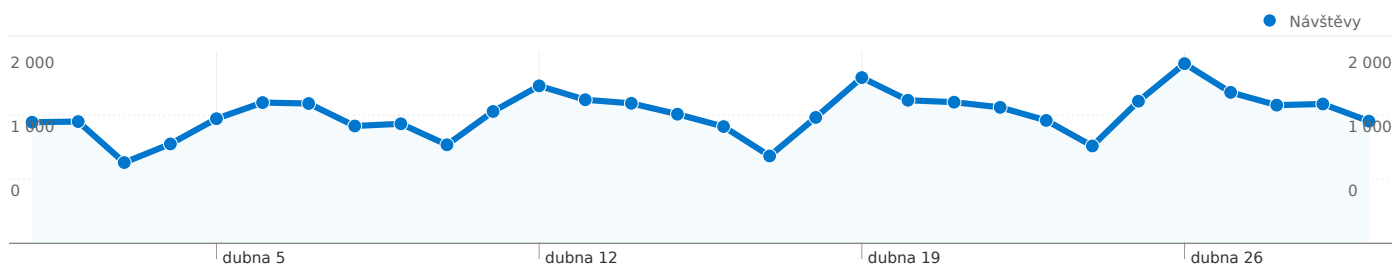

Používání webu

40 317 Návštěvy

42,07% Míra opuštění

140 526 Zobrazení stránek

00:04:39 Prům. doba na webu

3,49 Stránky/návštěva

21,58% % Nové návštěvy

Přehled zdrojů provozu

- Vyhledávače
17 676,00 (43,84%)
- Přímá návštěvnost
14 206,00 (35,24%)
- Odkazující stránky
8 435,00 (20,92%)

Vizualizace na mapě

Délka návštěvy

Doba trvání návštěvy	Počet návštěv s tímto trváním
0-10sekundy	45,29%
11-30sekundy	7,20%
31-60sekundy	7,25%
61-180sekundy	15,41%
181-600sekundy	15,05%
601-1 800sekundy	7,78%
1 801+sekundy	2,02%

Přehled obsahu

stránky	Zobrazení stránek	% Zobrazení stránek
/default.aspx	45 785	32,58%
/inzerce.aspx	5 861	4,17%
/fotogalerie.aspx	2 368	1,69%
/novinky.aspx	1 990	1,42%
/akce.aspx	1 633	1,16%

40 317

 35,24% Přímá návštěvnost