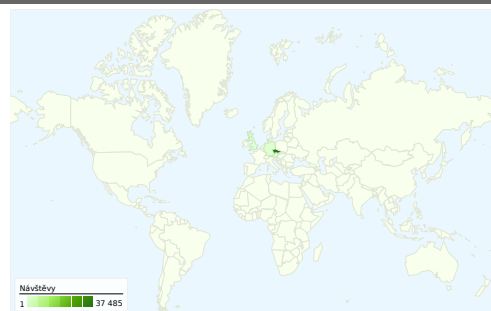

Používání webu

40 317 Návštěvy

42,07% Míra opuštění

140 526 Zobrazení stránek

00:04:39 Prům. doba na webu

3,49 Stránky/návštěva

21,58% % Nové návštěvy

Přehled zdrojů provozu

- Vyhledávače
17 676,00 (43,84%)
- Přímá návštěvnost
14 206,00 (35,24%)
- Odkazující stránky
8 435,00 (20,92%)

Vizualizace na mapě

Délka návštěvy

Doba trvání návštěvy	Počet návštěv s tímto trváním
0-10sekundy	45,29%
11-30sekundy	7,20%
31-60sekundy	7,25%
61-180sekundy	15,41%
181-600sekundy	15,05%
601-1 800sekundy	7,78%
1 801+sekundy	2,02%

40 317 48 země/teritoria

Používání webu

Návštěvy 40 317 % z celkového počtu stránek: 100,00%	Stránky/návštěva 3,49 Průměr stránek 3,49 (0,00%)	Prům. doba na webu 00:04:39 Průměr stránek 00:04:39 (0,00%)	% Nové návštěvy 21,61% Průměr stránek 21,58% (0,11%)	Míra opuštění 42,07% Průměr stránek 42,07% (0,00%)	
Země/teritorium	Návštěvy	Stránky/návštěva	Prům. doba na webu	% Nové návštěvy	Míra opuštění
Czech Republic	37 485	3,51	00:04:36	21,54%	41,87%
Slovakia	1 212	3,37	00:07:27	23,10%	38,94%
Germany	373	4,03	00:04:37	21,18%	42,63%
United Kingdom	180	3,64	00:03:49	22,22%	32,22%
Austria	163	2,33	00:02:28	16,56%	49,08%
Italy	146	2,13	00:05:05	8,90%	60,96%
France	144	2,06	00:03:17	7,64%	57,64%
Poland	131	3,23	00:04:48	11,45%	41,98%
United States	95	2,28	00:01:51	22,11%	56,84%
Switzerland	71	3,37	00:04:55	29,58%	57,75%
110 z 48					

Počet zobrazení stránek tohoto webu: 140 526

 140 526 Zobrazení stránek

 106 345 Jedinečná zobrazení

 42,07% Míra opuštění

Nejnavštěvovanější stránky

stránky	Zobrazení stránek	% Zobrazení stránek
/default.aspx	45 785	32,58%
/inzerce.aspx	5 861	4,17%
/fotogalerie.aspx	2 368	1,69%
/novinky.aspx	1 990	1,42%
/akce.aspx	1 633	1,16%