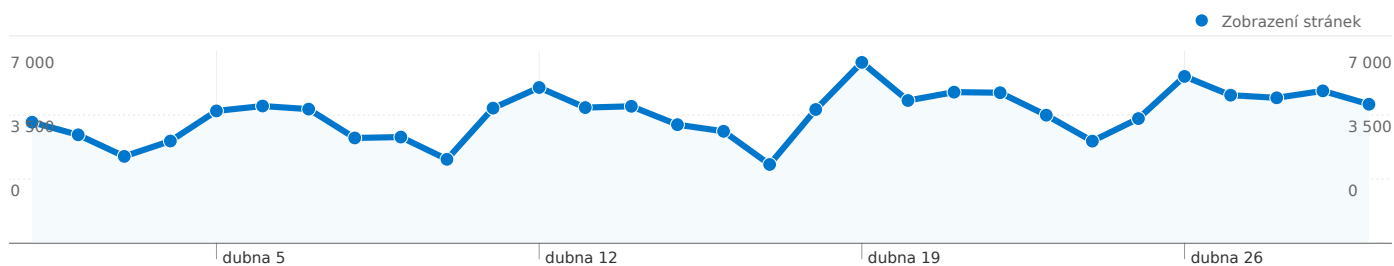

Používání webu

40 317 Návštěvy

42,07% Míra opuštění

140 526 Zobrazení stránek

00:04:39 Prům. doba na webu

3,49 Stránky/návštěva

21,58% % Nové návštěvy

Přehled zdrojů provozu

Přehled obsahu

stránky	Zobrazení stránek	% Zobrazení stránek
/default.aspx	45 785	32,58%
/inzerce.aspx	5 861	4,17%
/fotogalerie.aspx	2 368	1,69%
/novinky.aspx	1 990	1,42%
/akce.aspx	1 633	1,16%

40 317

 35,24% Přímá návštěvnost

 20,92% Odkazující stránky

 43,84% Vyhledávače

■ Vyhledávače
17 676,00 (43,84%)

■ Přímá návštěvnost
14 206,00 (35,24%)

■ Odkazující stránky
8 435,00 (20,92%)

Nejvýkonnější zdroje provozu

Zdroje	Návštěvy	% návštěvy	Klíčová slova	Návštěvy	% návštěvy
(direct) ((none))	14 206	35,24%	jezdectví	2 036	11,52%
seznam (organic)	12 218	30,30%	jezdectvi.cz	913	5,17%
google (organic)	4 699	11,66%	www.jezdectvi.cz	796	4,50%
facebook.com (referral)	3 194	7,92%	jezdectvi	739	4,18%
cjf.cz (referral)	659	1,63%	equichannel	373	2,11%

40 317 48 země/teritoria

Používání webu

Návštěvy 40 317 % z celkového počtu stránek: 100,00%	Stránky/návštěva 3,49 Průměr stránek 3,49 (0,00%)	Prům. doba na webu 00:04:39 Průměr stránek 00:04:39 (0,00%)	% Nové návštěvy 21,61% Průměr stránek 21,58% (0,11%)	Míra opuštění 42,07% Průměr stránek 42,07% (0,00%)	
Země/teritorium	Návštěvy	Stránky/návštěva	Prům. doba na webu	% Nové návštěvy	Míra opuštění
Czech Republic	37 485	3,51	00:04:36	21,54%	41,87%
Slovakia	1 212	3,37	00:07:27	23,10%	38,94%
Germany	373	4,03	00:04:37	21,18%	42,63%
United Kingdom	180	3,64	00:03:49	22,22%	32,22%
Austria	163	2,33	00:02:28	16,56%	49,08%
Italy	146	2,13	00:05:05	8,90%	60,96%
France	144	2,06	00:03:17	7,64%	57,64%
Poland	131	3,23	00:04:48	11,45%	41,98%
United States	95	2,28	00:01:51	22,11%	56,84%
Switzerland	71	3,37	00:04:55	29,58%	57,75%
110 z 48					