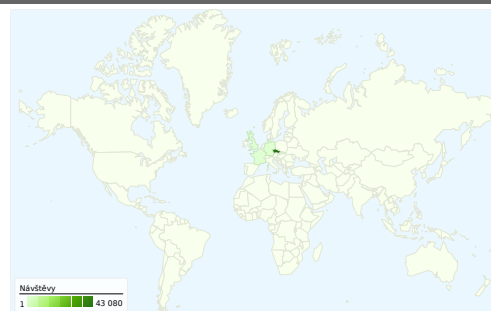

Používání webu

46 456 Návštěvy

42,78% Míra opuštění

161 038 Zobrazení stránek

00:04:35 Prům. doba na webu

3,47 Stránky/návštěva

20,69% % Nové návštěvy

Přehled zdrojů provozu

- Vyhledávače**
20 932,00 (45,06%)
- Přímá návštěvnost**
16 398,00 (35,30%)
- Odkazující stránky**
9 126,00 (19,64%)

Vizualizace na mapě

Délka návštěvy

| Doba trvání návštěvy | Počet návštěv s tímto trváním |
|----------------------|-------------------------------|
| 0-10sekundy | 45,90% |
| 11-30sekundy | 7,09% |
| 31-60sekundy | 7,06% |
| 61-180sekundy | 15,25% |
| 181-600sekundy | 14,99% |
| 601-1 800sekundy | 7,89% |
| 1 801+sekundy | 1,82% |

46 456 49 země/teritoria

Používání webu

| Návštěvy 46 456 % z celkového počtu stránek: 100,00% | | Stránky/návštěva 3,47 Průměr stránek 3,47 (0,00%) | | Prům. doba na webu 00:04:35 Průměr stránek 00:04:35 (0,00%) | | % Nové návštěvy 20,73% Průměr stránek 20,69% (0,18%) | | Míra opuštění 42,78% Průměr stránek 42,78% (0,00%) | |
|---|----------|--|--------------------|--|---------------|---|--|---|--|
| Země/teritorium | Návštěvy | Stránky/návštěva | Prům. doba na webu | % Nové návštěvy | Míra opuštění | | | | |
| Czech Republic | 43 080 | 3,47 | 00:04:33 | 20,49% | 42,74% | | | | |
| Slovakia | 1 461 | 3,83 | 00:06:06 | 27,58% | 39,29% | | | | |
| Germany | 453 | 3,70 | 00:03:48 | 19,87% | 45,92% | | | | |
| France | 287 | 1,88 | 00:03:49 | 6,62% | 60,98% | | | | |
| United Kingdom | 168 | 4,39 | 00:05:03 | 25,00% | 31,55% | | | | |
| Poland | 167 | 3,26 | 00:04:58 | 20,36% | 43,11% | | | | |
| Austria | 166 | 2,49 | 00:02:39 | 18,07% | 45,18% | | | | |
| Italy | 149 | 2,49 | 00:05:51 | 6,04% | 49,66% | | | | |
| United States | 119 | 2,50 | 00:02:35 | 23,53% | 47,90% | | | | |
| Switzerland | 82 | 3,24 | 00:03:49 | 17,07% | 45,12% | | | | |
| | | | | | | 110 z 49 | | | |