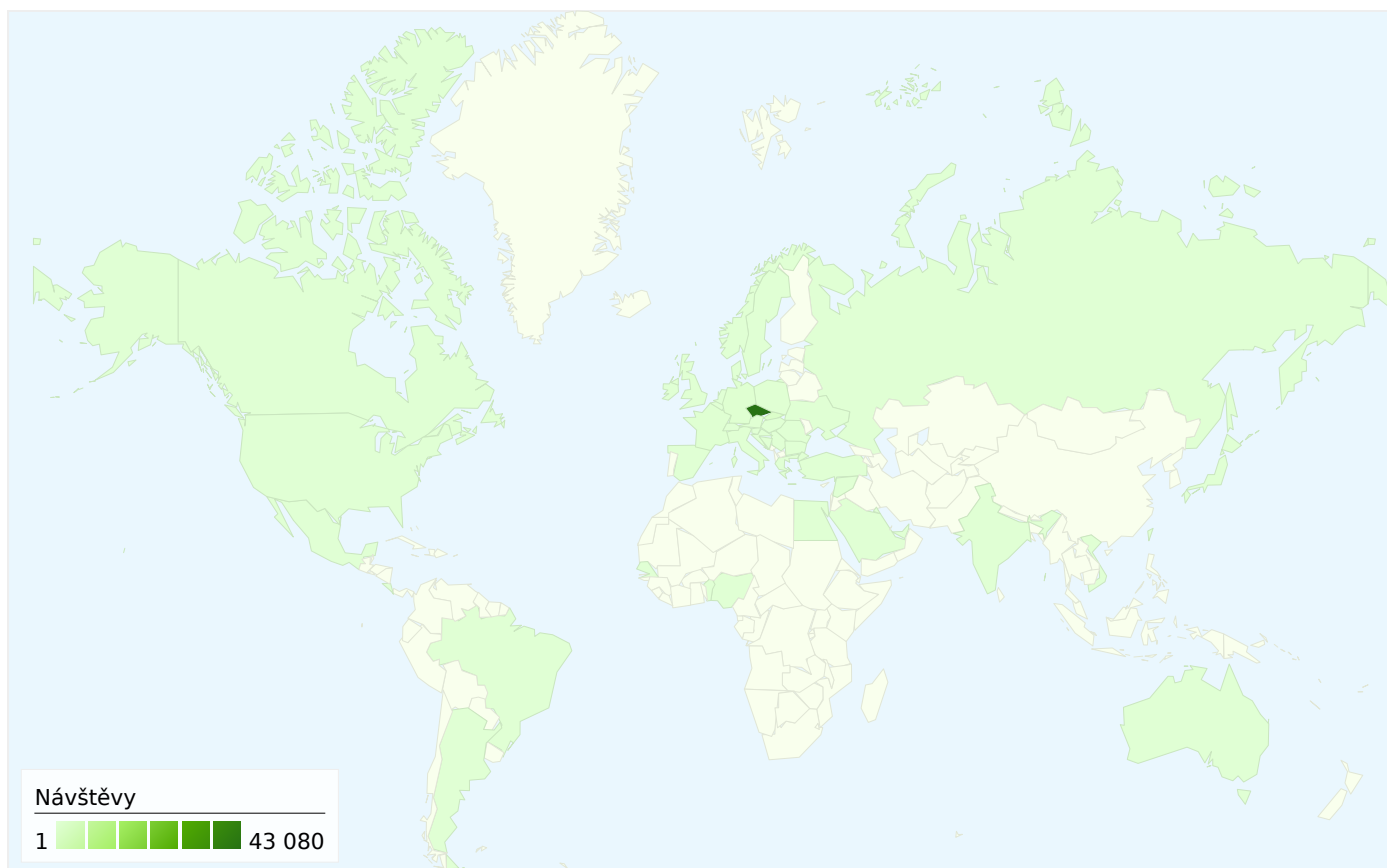

46 456 49 země/teritoria

Používání webu

Návštěvy 46 456 % z celkového počtu stránek: 100,00%		Stránky/návštěva 3,47 Průměr stránek 3,47 (0,00%)		Prům. doba na webu 00:04:35 Průměr stránek 00:04:35 (0,00%)		% Nové návštěvy 20,73% Průměr stránek 20,69% (0,18%)		Míra opuštění 42,78% Průměr stránek 42,78% (0,00%)	
Země/teritorium	Návštěvy	Stránky/návštěva	Prům. doba na webu	% Nové návštěvy	Míra opuštění				
Czech Republic	43 080	3,47	00:04:33	20,49%	42,74%				
Slovakia	1 461	3,83	00:06:06	27,58%	39,29%				
Germany	453	3,70	00:03:48	19,87%	45,92%				
France	287	1,88	00:03:49	6,62%	60,98%				
United Kingdom	168	4,39	00:05:03	25,00%	31,55%				
Poland	167	3,26	00:04:58	20,36%	43,11%				
Austria	166	2,49	00:02:39	18,07%	45,18%				
Italy	149	2,49	00:05:51	6,04%	49,66%				
United States	119	2,50	00:02:35	23,53%	47,90%				
Switzerland	82	3,24	00:03:49	17,07%	45,12%				
						110 z 49