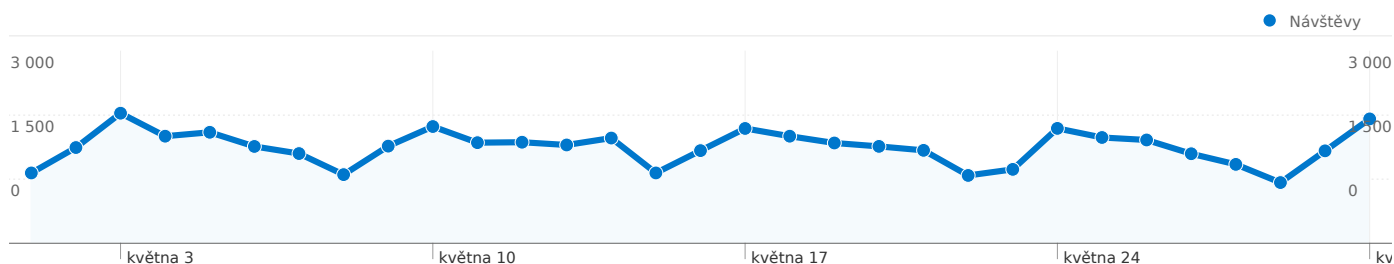

46 456

35,30% Přímá návštěvnost

19,64% Odkazující stránky

45,06% Vyhledávače

- Vyhledávače
  20 932,00 (45,06%)
- Přímá návštěvnost
  16 398,00 (35,30%)
- Odkazující stránky
  9 126,00 (19,64%)

Nejvýkonnější zdroje provozu

Zdroje	Návštěvy	% návštěvy	Klíčová slova	Návštěvy	% návštěvy
(direct) ((none))	16 398	35,30%	jezdectví	2 338	11,17%
seznam (organic)	14 015	30,17%	jezdectvi	1 005	4,80%
google (organic)	5 987	12,89%	jezdectvi.cz	1 004	4,80%
facebook.com (referral)	3 334	7,18%	www.jezdectvi.cz	815	3,89%
cjf.cz (referral)	816	1,76%	koně	331	1,58%