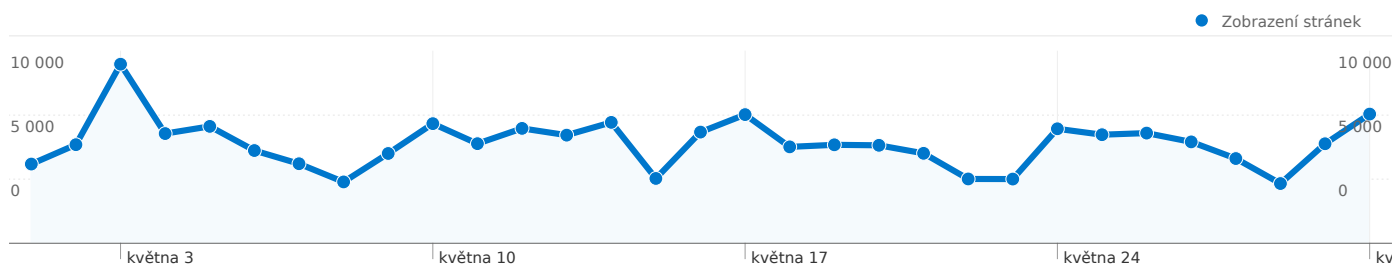

Počet zobrazení stránek tohoto webu: 161 038

161 038 Zobrazení stránek

122 286 Jedinečná zobrazení

42,78% Míra opuštění

Nejnavštěvovanější stránky

stránky	Zobrazení stránek	% Zobrazení stránek
/default.aspx	53 456	33,19%
/inzerce.aspx	6 202	3,85%
/fotogalerie.aspx	2 842	1,76%
/novinky.aspx	2 089	1,30%
/inzerce.aspx/strana-2/druh-0/kategorie-0/rubrika-0/dni-60	1 660	1,03%