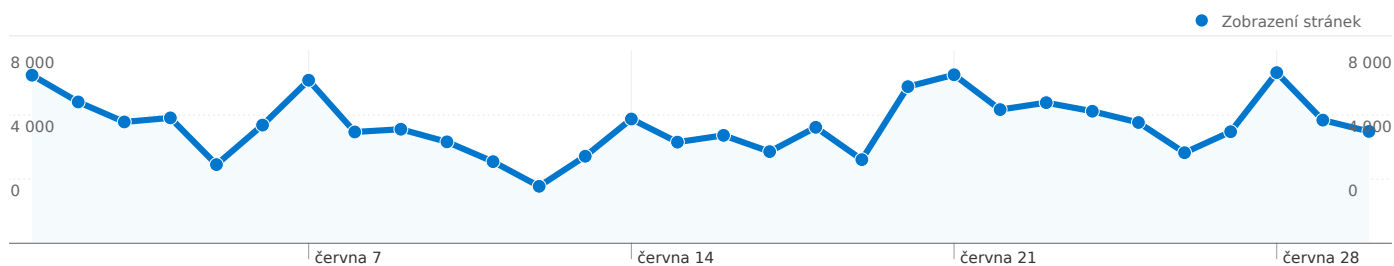

Počet zobrazení stránek tohoto webu: 147 960

147 960 Zobrazení stránek

114 037 Jedinečná zobrazení

42,96% Míra opuštění

Nejnavštěvovanější stránky

stránky	Zobrazení stránek	% Zobrazení stránek
/default.aspx	48 645	32,88%
/inzerce.aspx	5 104	3,45%
/kategorie.aspx/sport/clanek/csi-hradec-kralove-na-ptyrove	2 644	1,79%
/novinky.aspx	1 950	1,32%
/fotogalerie.aspx	1 554	1,05%