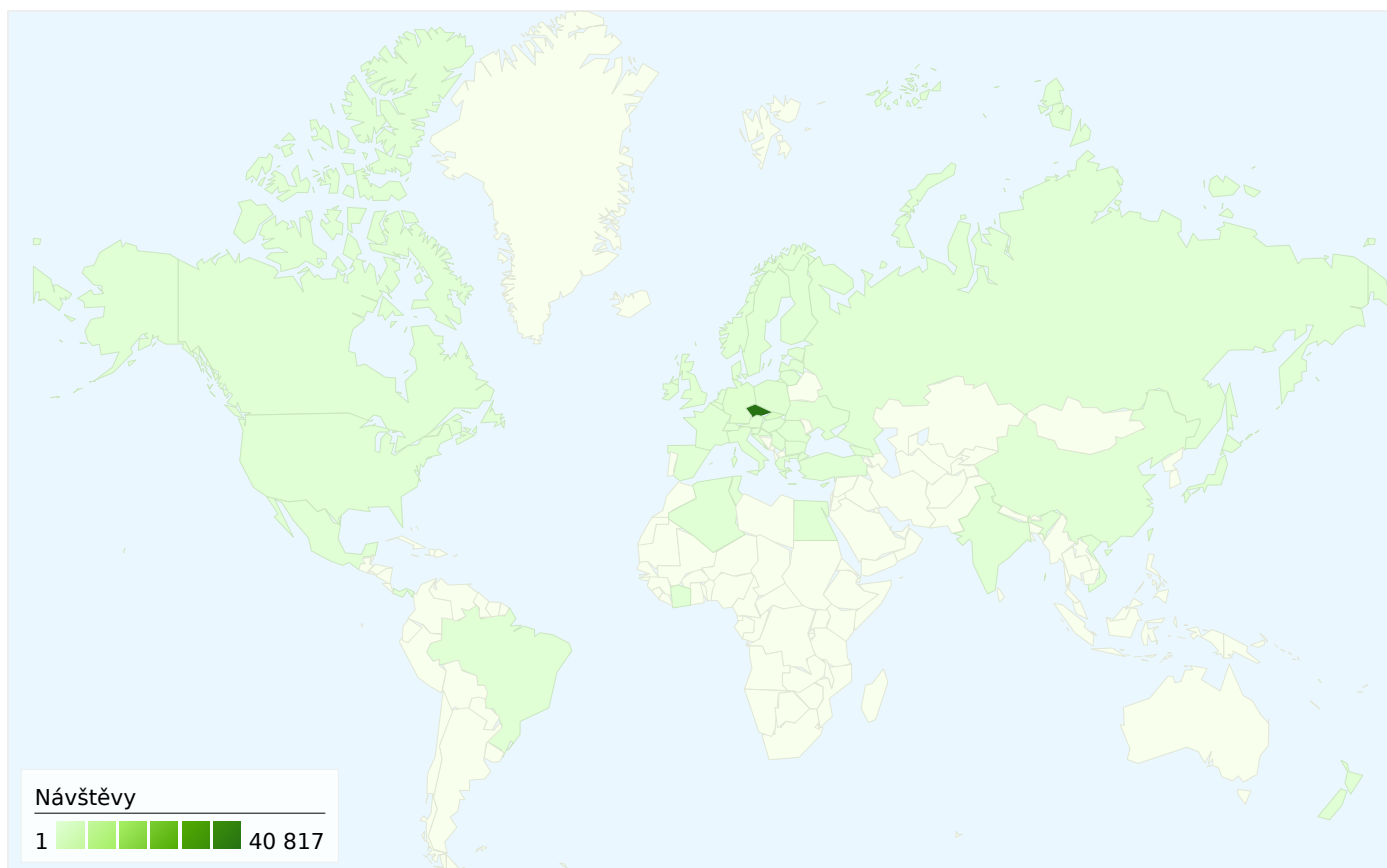

43 93549země/teritoria

Používání webu

Návštěvy 43 935 % z celkového počtu stránek: 100,00%	Stránky/návštěva 3,37 Průměr stránek 3,37 (0,00%)	Prům. doba na webu 00:04:51 Průměr stránek 00:04:51 (0,00%)	% Nové návštěvy 20,49% Průměr stránek 20,46% (0,17%)	Míra opuštění 42,96% Průměr stránek 42,96% (0,00%)	
Země/teritorium	Návštěvy	Stránky/návštěva	Prům. doba na webu	% Nové návštěvy	Míra opuštění
Czech Republic	40 817	3,37	00:04:52	20,09%	42,77%
Slovakia	1 448	3,42	00:04:27	22,65%	42,13%
Germany	387	3,55	00:03:36	19,90%	43,67%
Poland	290	2,78	00:04:25	46,55%	56,21%
United Kingdom	166	3,63	00:04:04	24,70%	42,77%
Italy	157	3,20	00:13:50	6,37%	47,77%
Austria	123	2,41	00:01:38	11,38%	56,91%
United States	109	2,74	00:02:50	36,70%	53,21%
France	73	2,53	00:02:27	28,77%	57,53%
(not set)	69	2,70	00:03:25	28,99%	47,83%

110 z 49