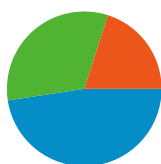

Přehled zdrojů provozu

- Vyhledávače
  20 912,00 (47,60%)
- Přímá návštěvnost
  14 223,00 (32,37%)
- Odkazující stránky
  8 800,00 (20,03%)