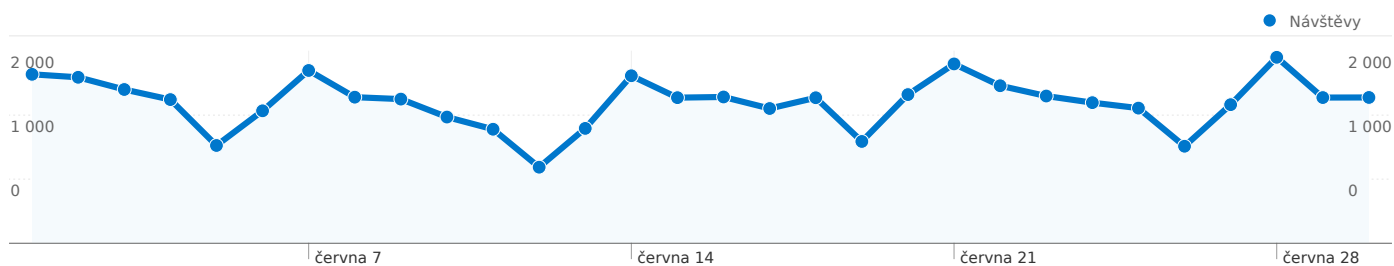

43 935

32,37% Přímá návštěvnost

20,03% Odkazující stránky

47,60% Vyhledávače

■ Vyhledávače
20 912,00 (47,60%)

■ Přímá návštěvnost
14 223,00 (32,37%)

■ Odkazující stránky
8 800,00 (20,03%)

Nejvýkonnější zdroje provozu

Zdroje	Návštěvy	% návštěvy	Klíčová slova	Návštěvy	% návštěvy
(direct) ((none))	14 223	32,37%	jezdectví	2 281	10,91%
seznam (organic)	13 083	29,78%	jezdectvi.cz	1 010	4,83%
google (organic)	6 872	15,64%	jezdectvi	942	4,50%
facebook.com (referral)	3 652	8,31%	www.jezdectvi.cz	803	3,84%
cjf.cz (referral)	681	1,55%	koně	241	1,15%