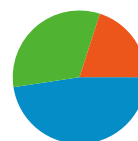

■ Vyhledávače
20 912,00 (47,60%)

■ Přímá návštěvnost
14 223,00 (32,37%)

■ Odkazující stránky
8 800,00 (20,03%)

Nejvýkonnější zdroje provozu

Zdroje	Návštěvy	% návštěvy	Klíčová slova	Návštěvy	% návštěvy
(direct) ((none))	14 223	32,37%	jezdectví	2 281	10,91%
seznam (organic)	13 083	29,78%	jezdectvi.cz	1 010	4,83%
google (organic)	6 872	15,64%	jezdectvi	942	4,50%
facebook.com (referral)	3 652	8,31%	www.jezdectvi.cz	803	3,84%
cjf.cz (referral)	681	1,55%	koně	241	1,15%