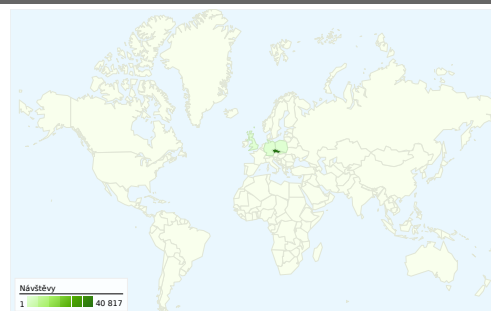

### Používání webu

43 935 Návštěvy

42,96% Míra opuštění

147 960 Zobrazení stránek

00:04:51 Prům. doba na webu

3,37 Stránky/návštěva

20,46% % Nové návštěvy

### Přehled zdrojů provozu

- Vyhledávače  
20 912,00 (47,60%)
- Přímá návštěvnost  
14 223,00 (32,37%)
- Odkazující stránky  
8 800,00 (20,03%)

### Vizualizace na mapě

### Používání webu

Návštěvy <b>43 935</b> % z celkového počtu stránek: 100,00%	Stránky/návštěva <b>3,37</b> Průměr stránek 3,37 (0,00%)	Prům. doba na webu <b>00:04:51</b> Průměr stránek 00:04:51 (0,00%)	% Nové návštěvy <b>20,49%</b> Průměr stránek 20,46% (0,17%)	Míra opuštění <b>42,96%</b> Průměr stránek 42,96% (0,00%)	
Země/teritorium	Návštěvy	Stránky/návštěva	Prům. doba na webu	% Nové návštěvy	Míra opuštění
Czech Republic	<b>40 817</b>	3,37	00:04:52	20,09%	42,77%
Slovakia	<b>1 448</b>	3,42	00:04:27	22,65%	42,13%
Germany	<b>387</b>	3,55	00:03:36	19,90%	43,67%
Poland	<b>290</b>	2,78	00:04:25	46,55%	56,21%
United Kingdom	<b>166</b>	3,63	00:04:04	24,70%	42,77%
Italy	<b>157</b>	3,20	00:13:50	6,37%	47,77%
Austria	<b>123</b>	2,41	00:01:38	11,38%	56,91%
United States	<b>109</b>	2,74	00:02:50	36,70%	53,21%
France	<b>73</b>	2,53	00:02:27	28,77%	57,53%
(not set)	<b>69</b>	2,70	00:03:25	28,99%	47,83%