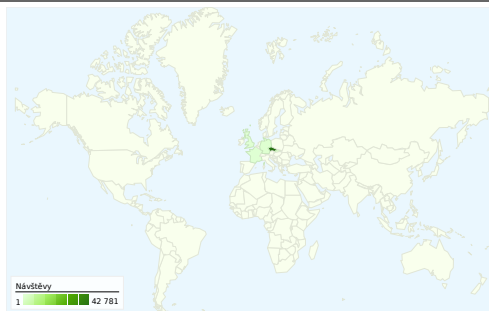

Používání webu

46 217 Návštěvy

41,36% Míra opuštění

159 543 Zobrazení stránek

00:04:57 Prům. doba na webu

3,45 Stránky/návštěva

20,89% % Nové návštěvy

Přehled zdrojů provozu

- **Vyhledávače**
22 688,00 (49,09%)
- **Přímá návštěvnost**
14 155,00 (30,63%)
- **Odkazující stránky**
9 374,00 (20,28%)

Vizualizace na mapě

Délka návštěvy

Doba trvání návštěvy	Počet návštěv s tímto trváním
0-10sekundy	45,34%
11-30sekundy	7,55%
31-60sekundy	7,15%
61-180sekundy	13,97%
181-600sekundy	15,25%
601-1 800sekundy	8,47%
1 801+sekundy	2,26%

46 21747země/teritoria

Používání webu

Návštěvy 46 217 % z celkového počtu stránek: 100,00%	Stránky/návštěva 3,45 Průměr stránek 3,45 (0,00%)	Prům. doba na webu 00:04:57 Průměr stránek 00:04:57 (0,00%)	% Nové návštěvy 20,94% Průměr stránek 20,89% (0,20%)	Míra opuštění 41,36% Průměr stránek 41,36% (0,00%)	
Země/teritorium	Návštěvy	Stránky/návštěva	Prům. doba na webu	% Nové návštěvy	Míra opuštění
Czech Republic	42 781	3,46	00:04:37	20,78%	41,30%
Slovakia	1 515	3,30	00:06:55	21,91%	41,98%
Germany	511	3,92	00:05:00	17,22%	39,53%
France	247	3,06	00:03:22	11,74%	35,63%
United Kingdom	243	3,97	00:05:04	17,28%	37,86%
Austria	145	2,47	00:01:45	15,86%	43,45%
Italy	106	2,36	00:07:01	13,21%	63,21%
United States	100	2,26	00:06:13	51,00%	58,00%
(not set)	98	3,14	00:04:22	28,57%	37,76%
Poland	84	6,40	02:34:05	30,95%	38,10%