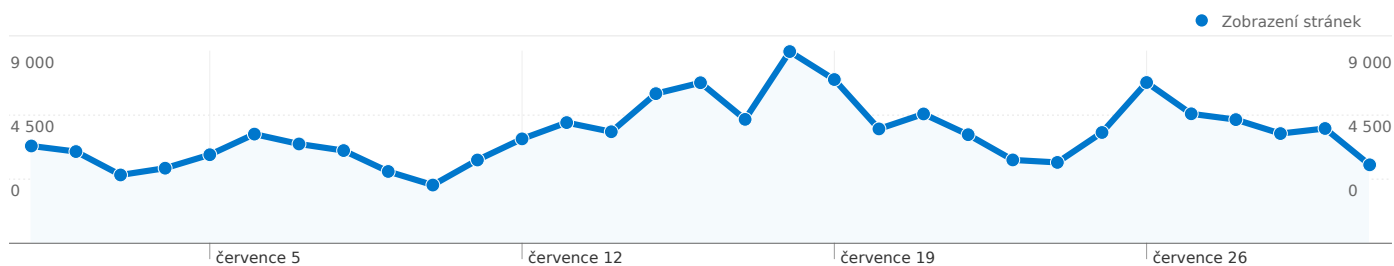

Počet zobrazení stránek tohoto webu: 159 543

159 543 Zobrazení stránek

120 504 Jedinečná zobrazení

41,36% Míra opuštění

Nejnavštěvovanější stránky

stránky	Zobrazení stránek	% Zobrazení stránek
/default.aspx	50 925	31,92%
/kategorie.aspx/sport/clanek/mcr-senioru-a-ml-jezdcu-martinice-	4 864	3,05%
/inzerce.aspx	4 803	3,01%
/kategorie.aspx/sport/clanek/me-deti-junioru-a-ml-jezdcu-s-	4 686	2,94%
/kategorie.aspx/sport/clanek/cervenec-v-martinicich-neni-jen-	2 989	1,87%