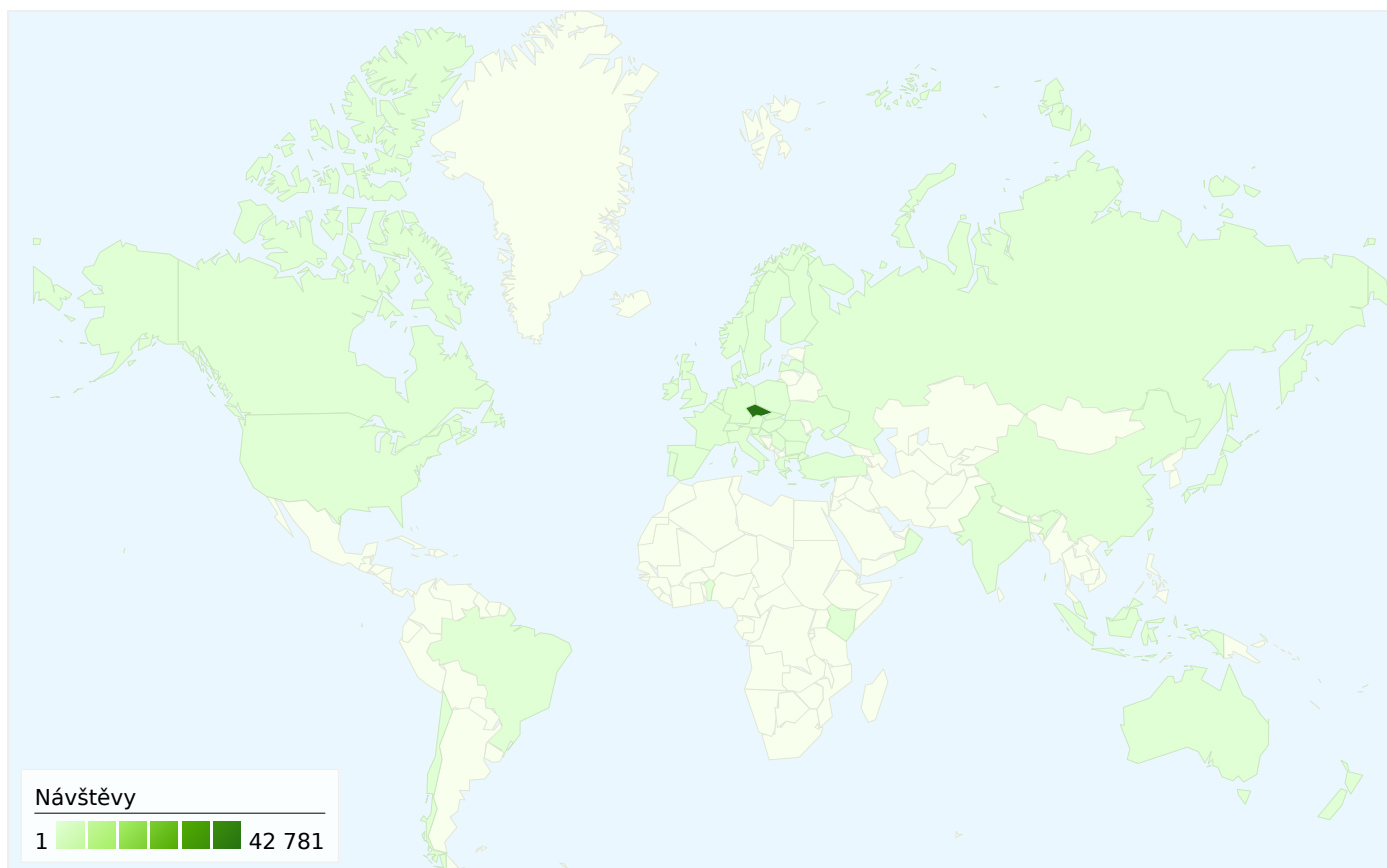

Používání webu

46 217 Návštěvy

41,36% Míra opuštění

159 543 Zobrazení stránek

00:04:57 Prům. doba na webu

3,45 Stránky/návštěva

20,89% % Nové návštěvy

Přehled zdrojů provozu

- **Vyhledávače**
22 688,00 (49,09%)
- **Přímá návštěvnost**
14 155,00 (30,63%)
- **Odkazující stránky**
9 374,00 (20,28%)

Vizualizace na mapě

Délka návštěvy

Doba trvání návštěvy	Počet návštěv s tímto trváním
0-10sekundy	45,34%
11-30sekundy	7,55%
31-60sekundy	7,15%
61-180sekundy	13,97%
181-600sekundy	15,25%
601-1 800sekundy	8,47%
1 801+sekundy	2,26%

46 217

30,63% Přímá návštěvnost

20,28% Odkazující stránky

49,09% Vyhledávače

■ Vyhledávače
22 688,00 (49,09%)

■ Přímá návštěvnost
14 155,00 (30,63%)

■ Odkazující stránky
9 374,00 (20,28%)

Nejvýkonnější zdroje provozu

46 21747země/teritoria

Používání webu

Návštěvy 46 217 % z celkového počtu stránek: 100,00%	Stránky/návštěva 3,45 Průměr stránek 3,45 (0,00%)	Prům. doba na webu 00:04:57 Průměr stránek 00:04:57 (0,00%)	% Nové návštěvy 20,94% Průměr stránek 20,89% (0,20%)	Míra opuštění 41,36% Průměr stránek 41,36% (0,00%)	
Země/teritorium	Návštěvy	Stránky/návštěva	Prům. doba na webu	% Nové návštěvy	Míra opuštění
Czech Republic	42 781	3,46	00:04:37	20,78%	41,30%
Slovakia	1 515	3,30	00:06:55	21,91%	41,98%
Germany	511	3,92	00:05:00	17,22%	39,53%
France	247	3,06	00:03:22	11,74%	35,63%
United Kingdom	243	3,97	00:05:04	17,28%	37,86%
Austria	145	2,47	00:01:45	15,86%	43,45%
Italy	106	2,36	00:07:01	13,21%	63,21%
United States	100	2,26	00:06:13	51,00%	58,00%
(not set)	98	3,14	00:04:22	28,57%	37,76%
Poland	84	6,40	02:34:05	30,95%	38,10%