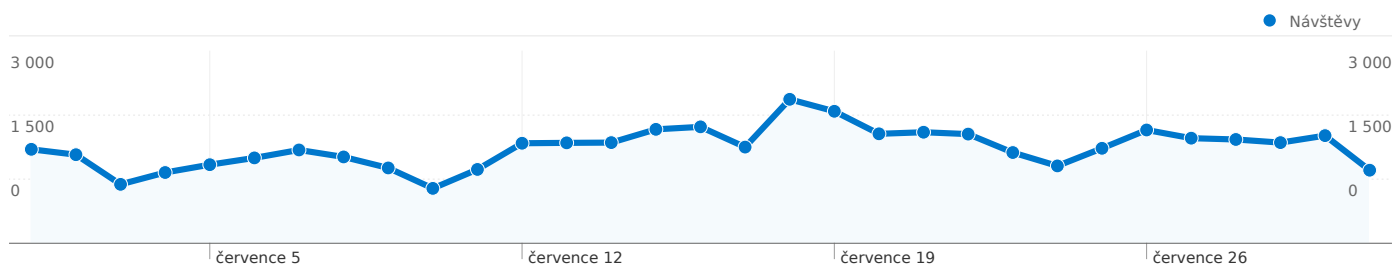

46 217

30,63% Přímá návštěvnost

20,28% Odkazující stránky

49,09% Vyhledávače

■ Vyhledávače
22 688,00 (49,09%)

■ Přímá návštěvnost
14 155,00 (30,63%)

■ Odkazující stránky
9 374,00 (20,28%)

Nejvýkonnější zdroje provozu

Zdroje	Návštěvy	% návštěvy	Klíčová slova	Návštěvy	% návštěvy
seznam (organic)	14 706	31,82%	jezdectví	2 678	11,80%
(direct) ((none))	14 155	30,63%	jezdectvi	1 033	4,55%
google (organic)	6 861	14,85%	jezdectvi.cz	984	4,34%
facebook.com (referral)	4 465	9,66%	www.jezdectvi.cz	875	3,86%
search (organic)	735	1,59%	koně	299	1,32%